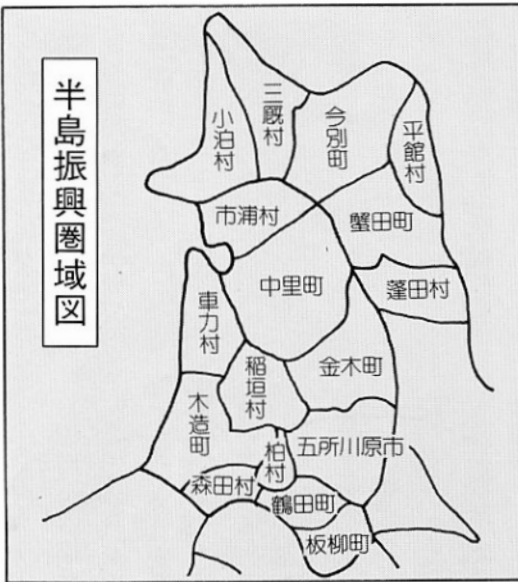

『半島振興法』

津軽半島も指定

高速輸送施設の整備や産業開発が遅れている半島地域の活性化を図ろうという「半島振興法」が去年六月七日に成立したのに伴い、県及び金木町を含む津軽半島振興対策促進協議会（会長森田稔夫五所川原市長）の積極的な働きかけが奏功し、今年三月三十一日付の官報告示で津軽半島が実施地域に指定されました。半島振興の指定に伴い、

半島振興圏域図

置を講じるとされ、補助率の引き上げなどで事業が円滑に実施されます。

また、事業費に充てる地方債の発行に特別の配慮もされ、低利融資も望まれることから積極的に事業を組み合わせ、津軽半島の広域的

転作の現地確認終る

今年度転作目標面積三百十三、八ヘクタールの現地確認が十日から十八日までの日程で実施されました。

この確認は、町が転作奨励金や互助金の配分算定に用いるための現地確認で水田利用再編対策確認票を転作農家が転作田に設置し、今年は、昨年より十七ヘクタール多い三百十三、八ヘクタール。対象田を地区別に実施しました。転作等目標面積は、水田面積に対し一律に配分され合わせて米の限度数量十三