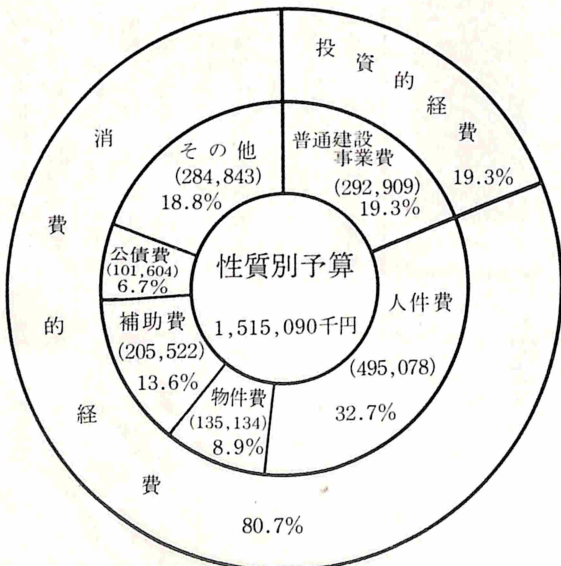

**教育費**

一六三、六四三千円

学校給食施設建設に

一千六百万円

○教育総務費

三三、三九二千円

教育委員会事務局費三千二百十九万円が主。

昭和五十一年度