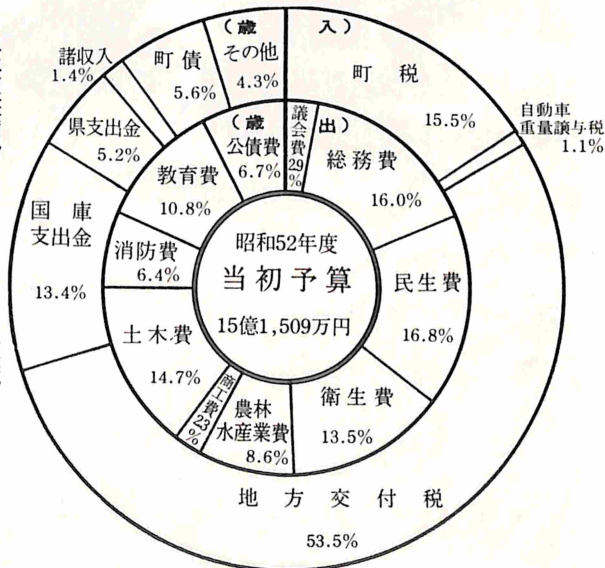

昭和52年度

当初予算決まる

第79回定例会

昭和五十二年度の当初予算は、三月十八日から四月五日までの十八日間にわたって開かれた第七十九回金木町議会定例会で、一部修正され可決となりましたが予算規模は歳入歳出とも昨年度の当初予算額より二十二・九%増の二億八千二百五十四万七千円上廻る十五億一千五百九万円となりました。

議会費

四三、九一三千元

議会費の大半は議員報酬職員給料です。議員研修費二百万円、議員報酬は議長九万五千元、副議長九万三千元、議員九万円になりました。

総務費

二四二、〇三八千元

自然休養村事業に
百六万円

〇総務管理費 一七四、一九三千元

〇徴税費

三四、四四二千元

納税貯蓄組合報償金四百四十三万九千円ほか。

〇戸籍住民登録費

二一、六七八千元

〇選挙費 九、三五三千元

〇統計調査費

二、一四四千元

〇監査委員費 二二八千元

民生費

二五四、九二四千元

老人憩の家を
建設

〇社会福祉費

一八、五一四千元

街灯新設修理百万円、身体障害者福祉費三百二十六万九千元、老人家庭奉仕員報酬百三十二万円、老人憩の家建設工事七百五十万円

老人クラブ補助百九十一万八千円などが主です。

〇児童福祉費

一二五、三〇七千元

保育所費八千三百十六万円、児童館費一千二百九十三万八千円、児童措置費二千七百三十一万円などです

〇災害救助費

一、三五〇千元

〇国民年金事務取扱費 九、七五三千元

衛生費

二〇四、八八〇千元

塵芥車を購入

〇保健衛生費

一三、八八五千元

ワクチンや消毒薬品などの予防費五百五十八万四千元、妊産婦牛乳代二百六十六万円など。

〇清掃費

三九、五〇四千元

西北五衛生処理組合負担金二千九十三万一千円、塵芥車購入費五百三十万円などです。

〇病院費

二〇、八七九千元

金木病院負担金二千七百三十三千円ほか。

自動車重量税 1.1%

〇水道整備費 一三〇、六一二千元

〇農業費 一二五、四〇三千元

労働費

二、四二九千元

〇労働諸費 二、四二九千元
安全就労推進事業費六十五万円ほか。

農林水産業費

一二九、九六八千元

共同利用模範牧場に
二千八十七万円

〇林業費 四、五六五千元