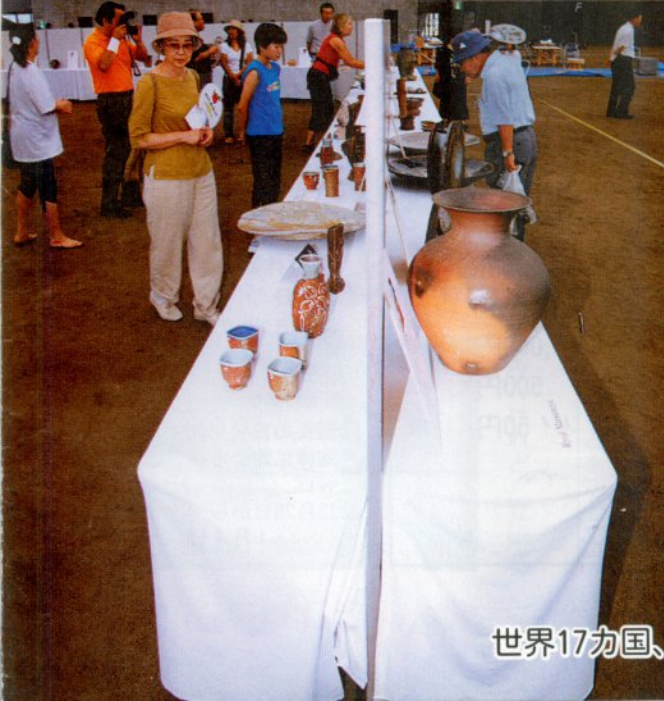

県内初の克雪型屋根開閉式

つがる克雪ドーム BIG WING 開館

津軽半島観光振興事業

青森世界薪窯大会 開催

8月8日～17日

世界17カ国、約80人の陶芸家の作品を展示