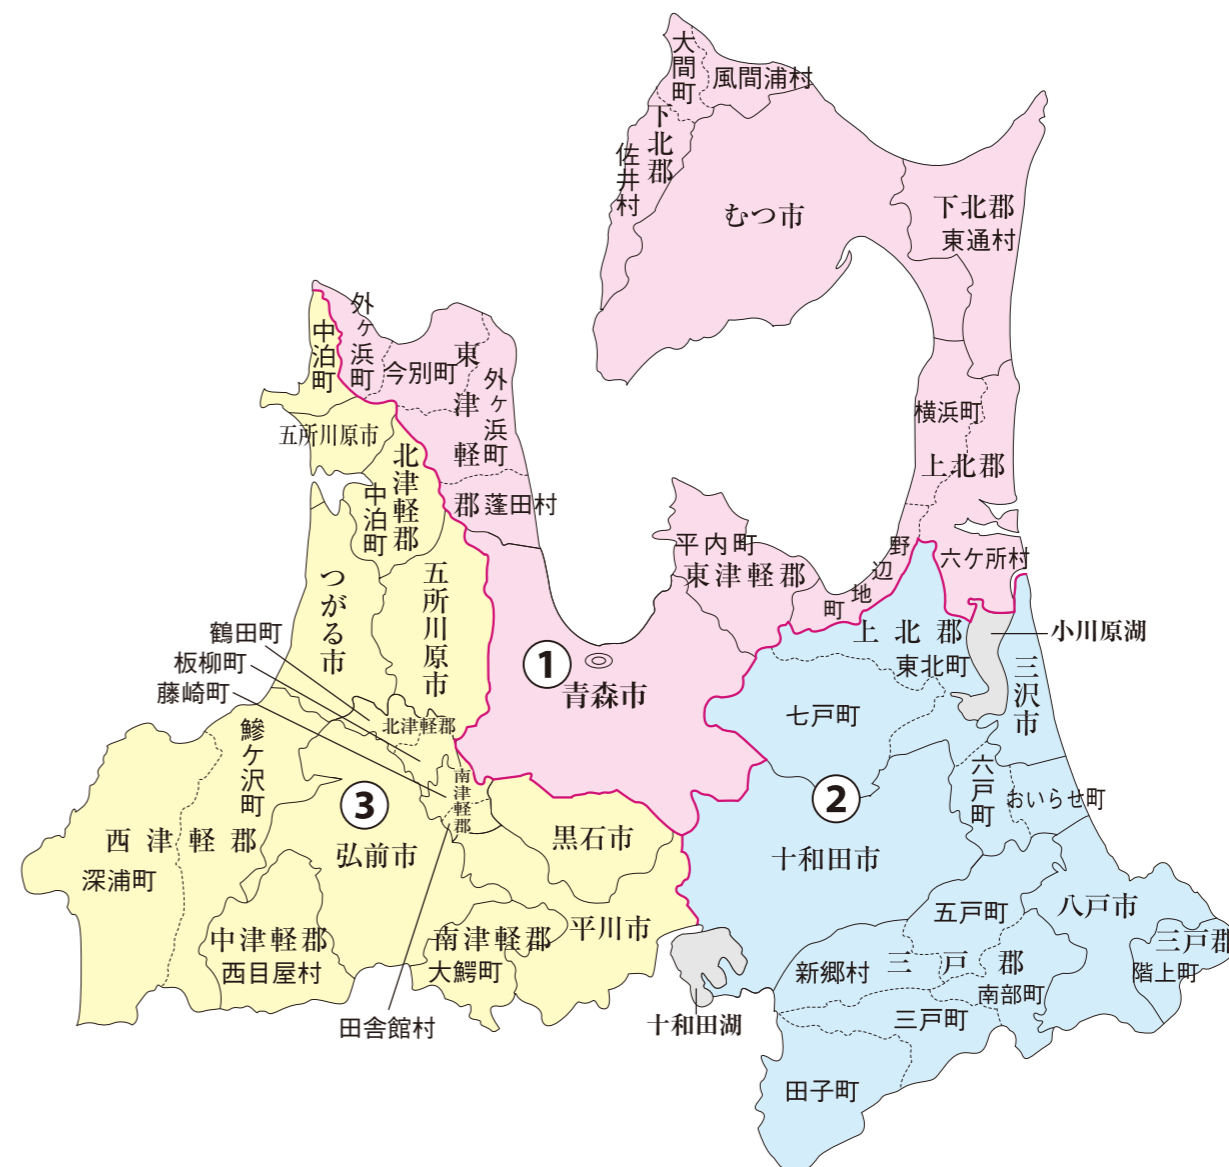

衆議院議員選挙の小選挙区が改定されました。
次の衆議院議員総選挙からは、新しい選挙区で選挙が行われます。

青森県

[改定前]

[改定後]

お問い合わせは

- 総務省選挙部
- 都道府県選挙管理委員会
- 市区町村選挙管理委員会

旧選挙区	第1区	第2区	第3区	第4区
	青森市 本庁管内 横内支所管内 浜館支所管内 奥内支所管内 原別支所管内 後潟支所管内 野内支所管内	東津軽郡 五所川原市 北津軽郡	十和田市 三沢市 三戸郡 五戸町 むつ市 下北郡 上北郡	八戸市 三戸郡 三戸町 田子町 南部町 階上町 新郷村

新選挙区	青森市 東津軽郡 むつ市 下北郡 上北郡 野辺地町 横浜町 六ヶ所村	十和田市 三沢市 三戸郡 上北郡 七戸町 六戸町 東北町 おいらせ町	五所川原市 北津軽郡	弘前市 黒石市 つがる市 平川市 西津軽郡 中津軽郡 南津軽郡
	第1区	第2区	第3区	