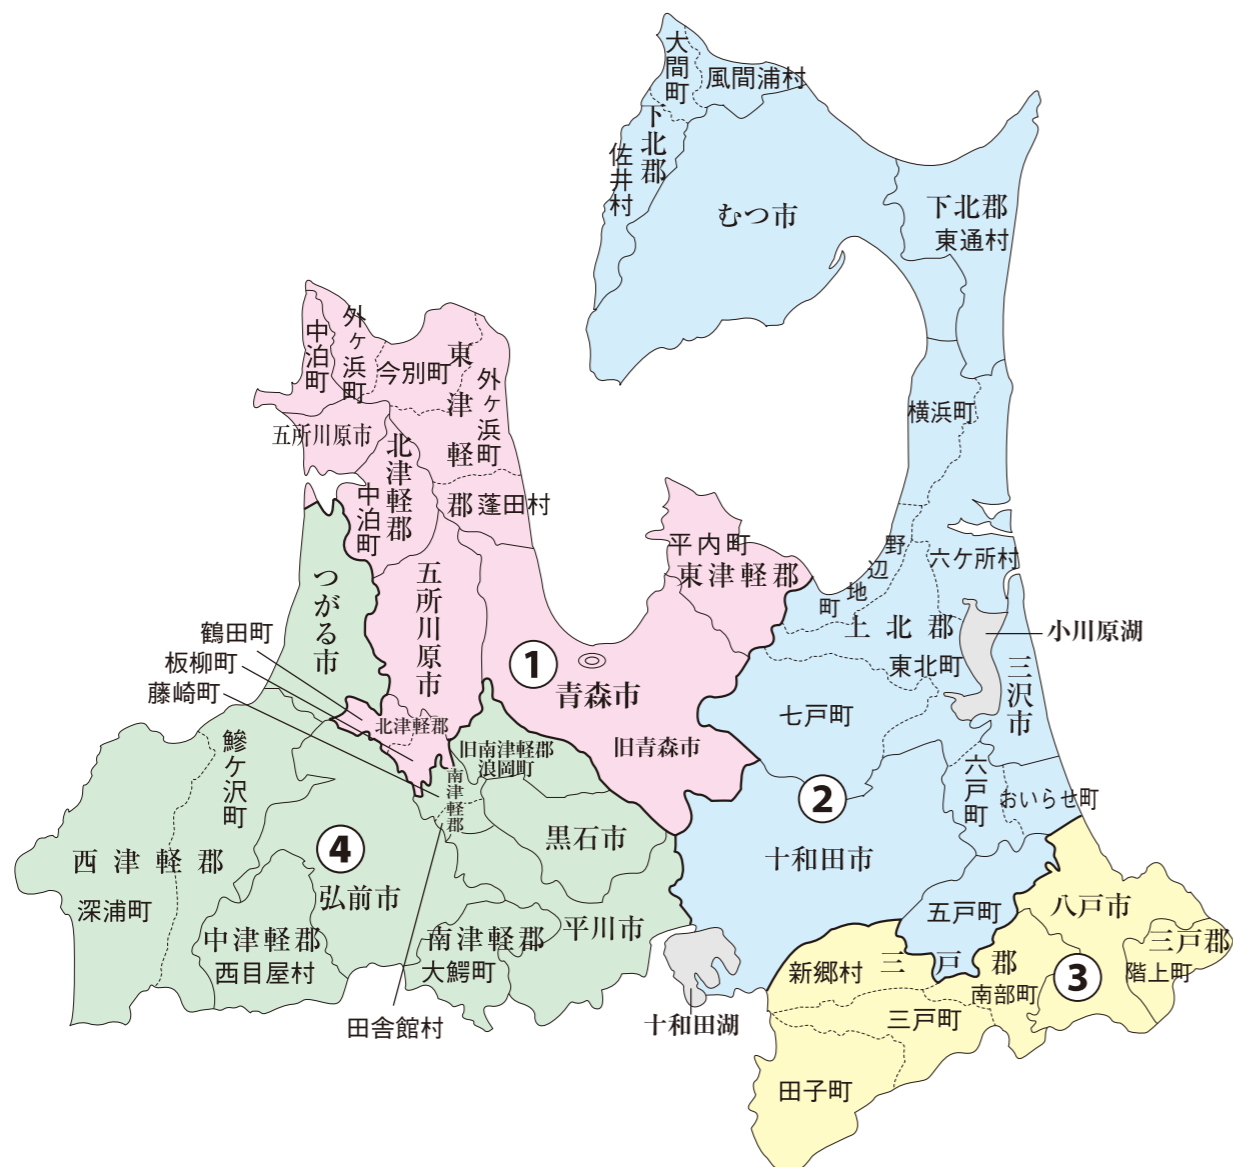

衆議院議員選挙の小選挙区が改定されました。
次の衆議院議員総選挙からは、新しい選挙区で選挙が行われます。

青森県

[改定前]

[改定後]

お問い合わせは

- 総務省選挙部
- 都道府県選挙管理委員会
- 市区町村選挙管理委員会

旧選挙区	第1区	第2区	第3区	第4区
	青森市 本庁管内 横内支所管内 浜館支所管内 奥内支所管内 原別支所管内 後潟支所管内 野内支所管内	東津軽郡 五所川原市 北津軽郡	十和田市 三沢市 三戸郡 五戸町 むつ市 下北郡 上北郡	八戸市 三戸郡 三戸町 田子町 南部町 階上町 新郷村

新選挙区	青森市 東津軽郡 むつ市 下北郡 上北郡 野辺地町 横浜町 六ヶ所村	十和田市 三沢市 三戸郡 上北郡 七戸町 六戸町 東北町 おいらせ町	五所川原市 北津軽郡	弘前市 黒石市 つがる市 平川市 西津軽郡 中津軽郡 南津軽郡
	第1区	第2区	第3区	