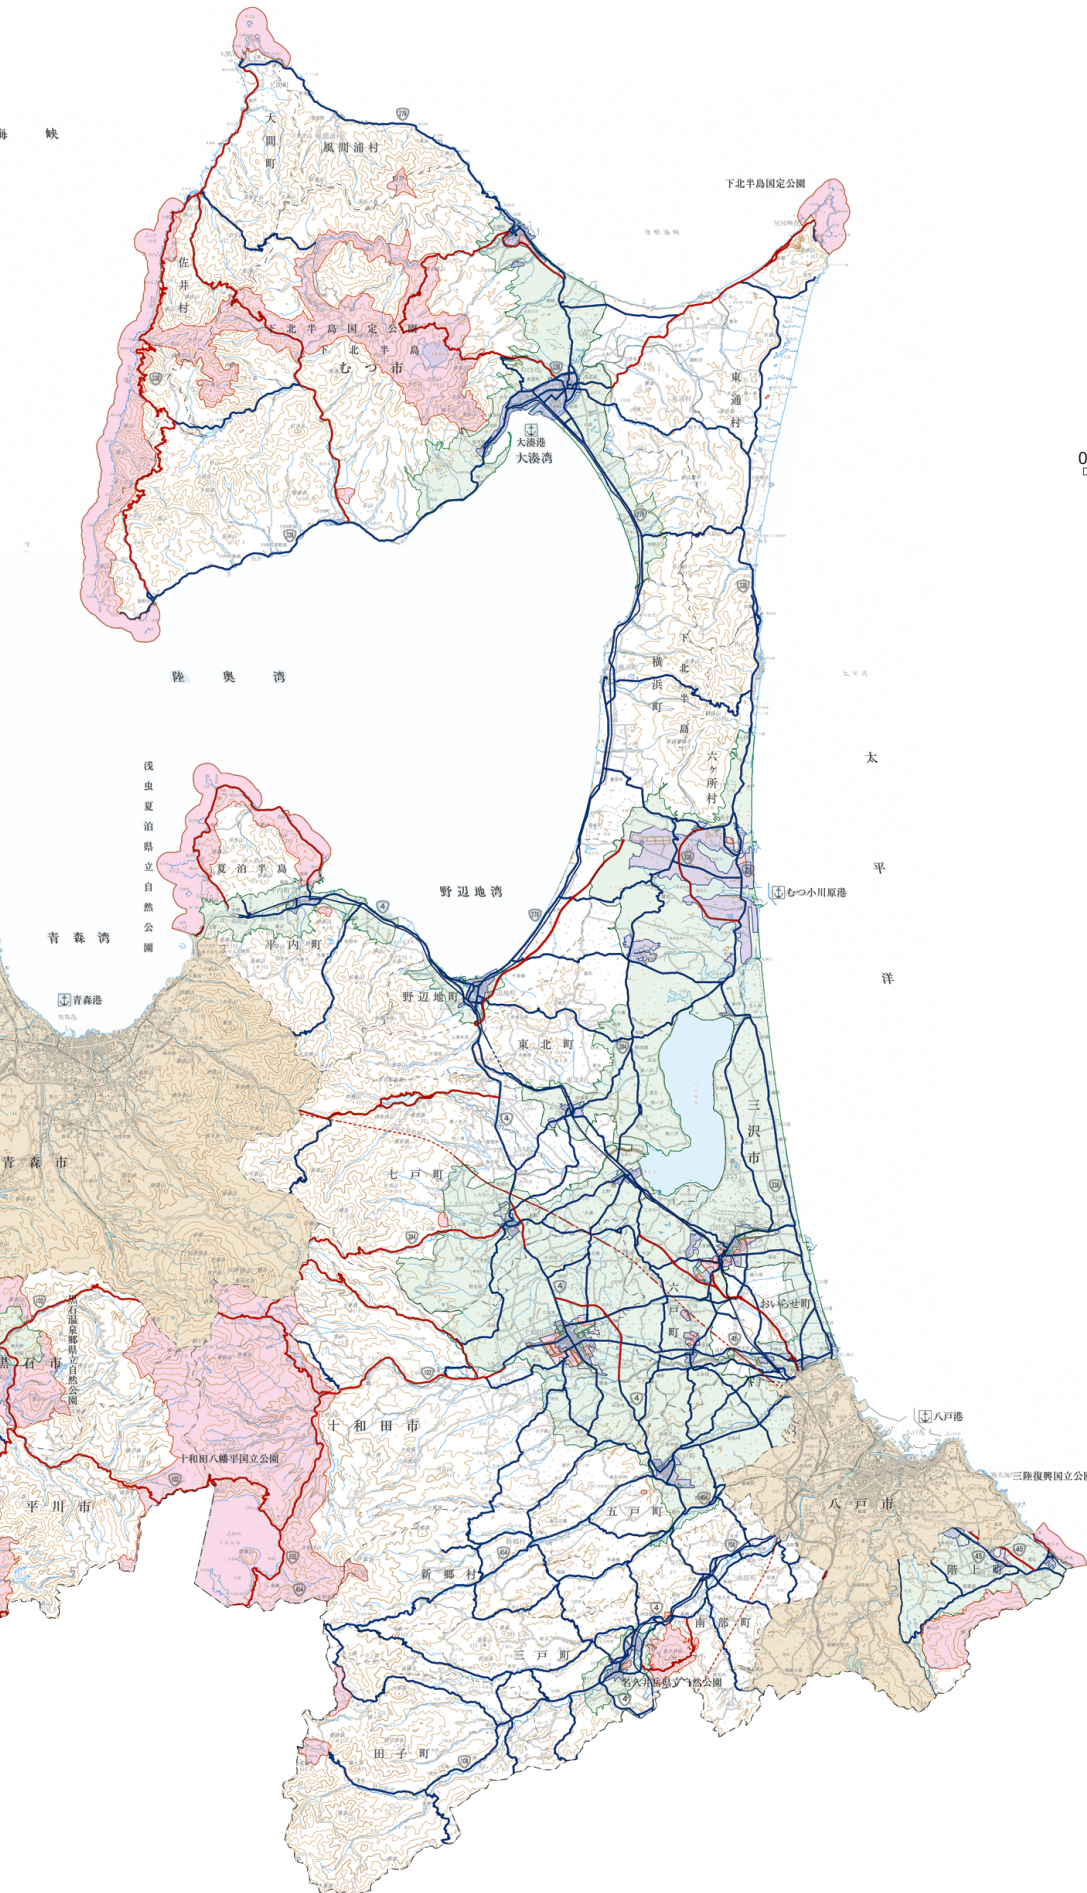

# 禁止地域・許可地域概要図

### 禁止地域

禁止地域  
(自然公園、保全地域等)

禁止道路(鉄道)  
及び展望地域

### 許可地域

許可地域  
(市街地景観型)

許可地域  
(自然景観型)

許可道路(鉄道)  
及び展望地域

※青森市、弘前市及び八戸市の区域については、  
各市の屋外広告物条例が適用されます。

この地図の作成に当たっては、国土地理院長の承認を得て、同院発行の2万5千分の1地形図を使用した。  
(承認番号 平28情使、第307-GISMAP37566号)

(平成 29 年 10 月 1 日～)