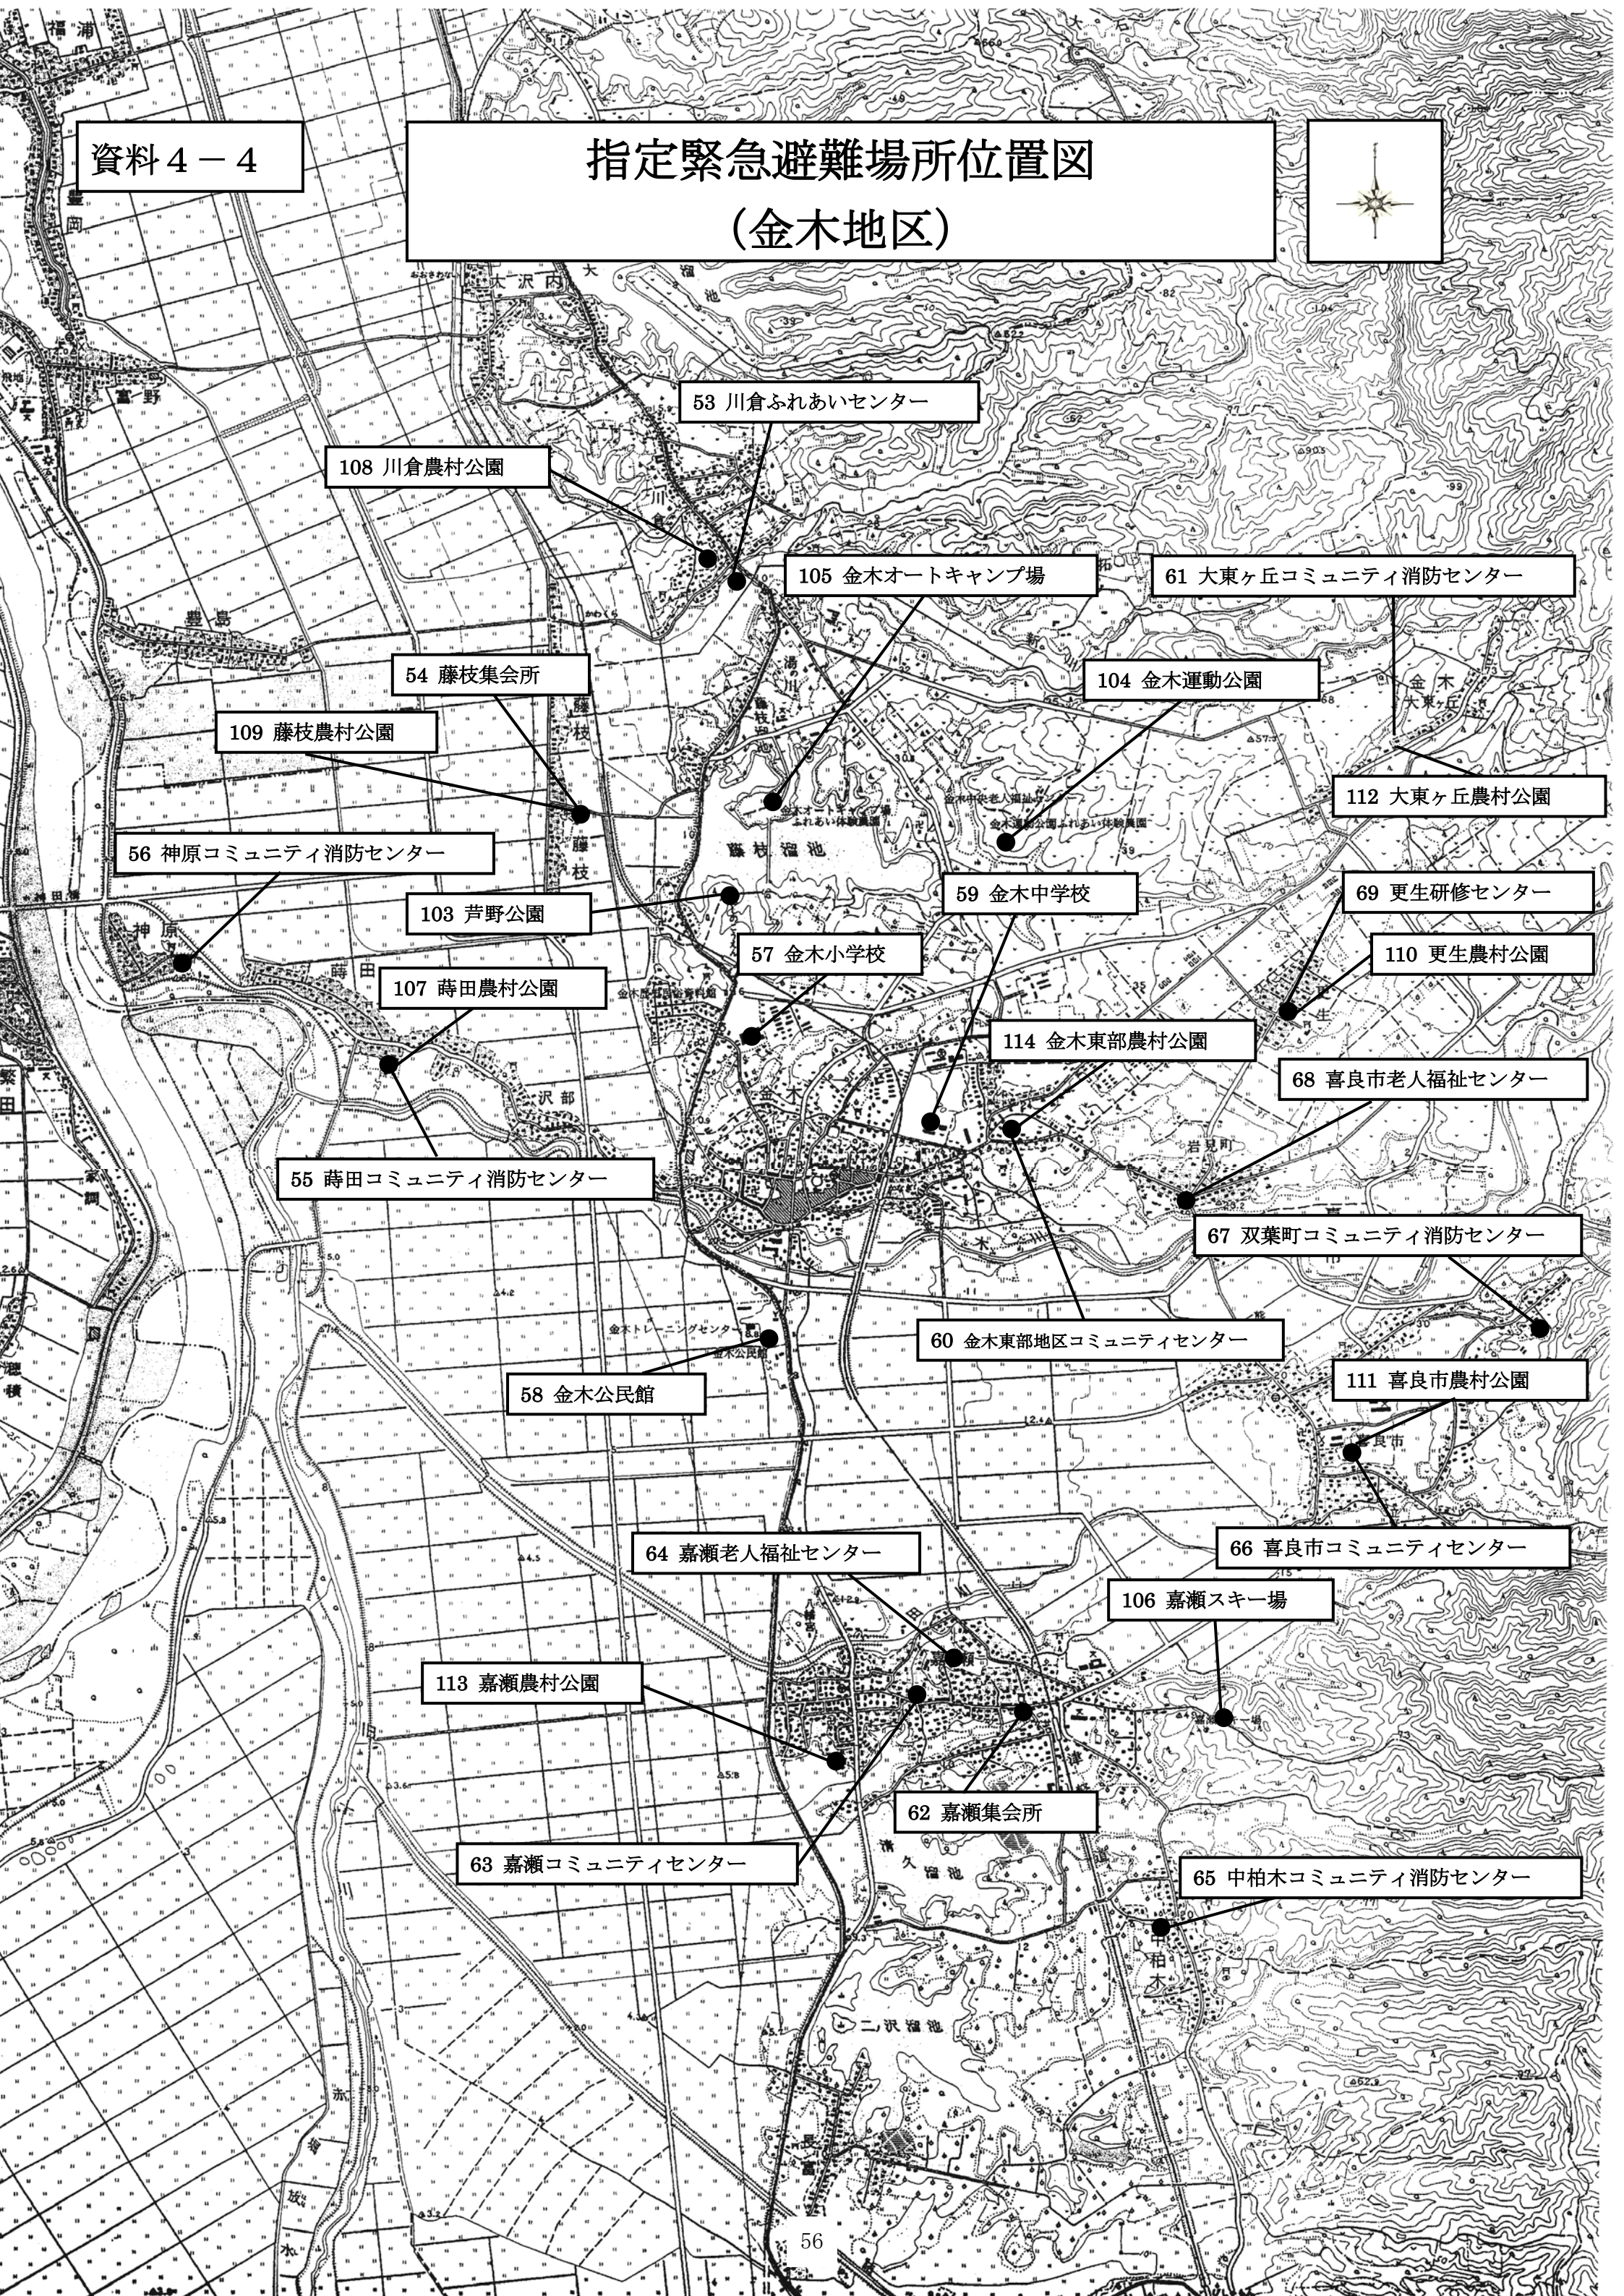

指定緊急避難場所位置図 (金木地区)

53 川倉ふれあいセンター

108 川倉農村公園

105 金木オートキャンプ場

61 大東ヶ丘コミュニティ消防センター

54 藤枝集会所

104 金木運動公園

109 藤枝農村公園

112 大東ヶ丘農村公園

56 神原コミュニティ消防センター

59 金木中学校

69 更生研修センター

103 芦野公園

57 金木小学校

110 更生農村公園

107 蒔田農村公園

114 金木東部農村公園

68 喜良市老人福祉センター

55 蒔田コミュニティ消防センター

67 双葉町コミュニティ消防センター

58 金木公民館

60 金木東部地区コミュニティセンター

111 喜良市農村公園

64 嘉瀬老人福祉センター

66 喜良市コミュニティセンター

113 嘉瀬農村公園

106 嘉瀬スキー場

63 嘉瀬コミュニティセンター

62 嘉瀬集会所

65 中柏木コミュニティ消防センター