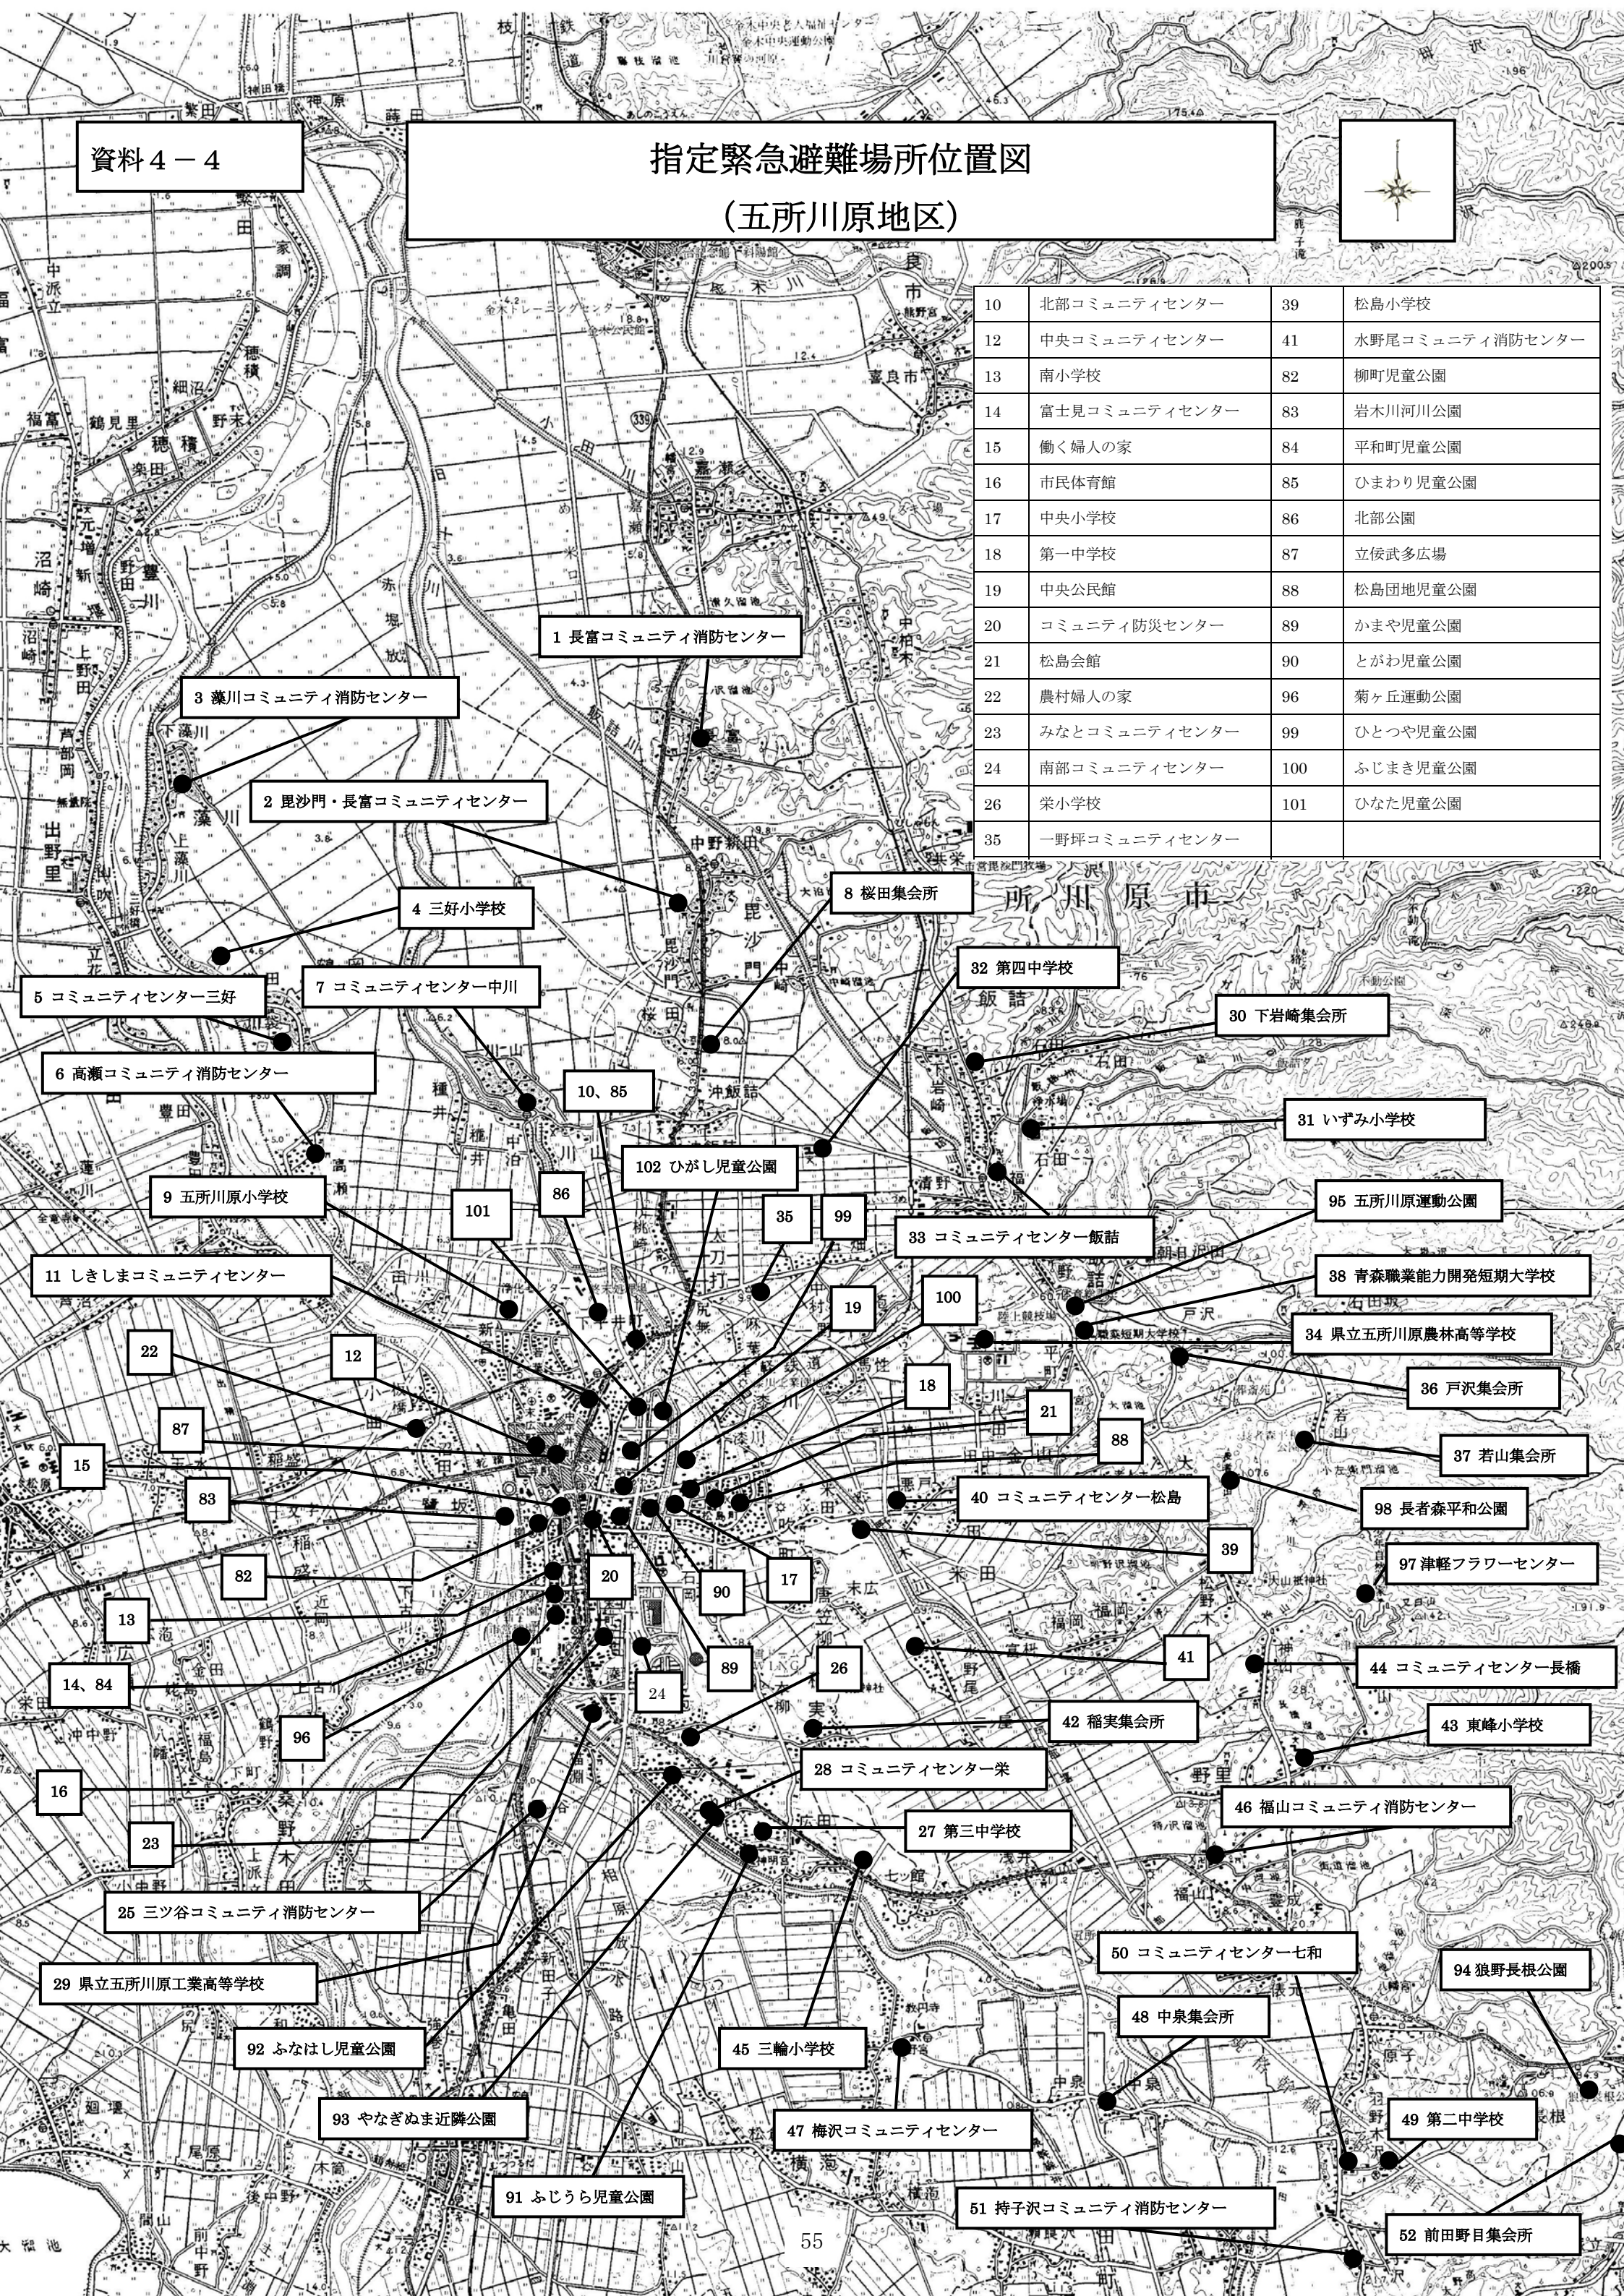

指定緊急避難場所位置図 (五所川原地区)

10	北部コミュニティセンター	39	松島小学校
12	中央コミュニティセンター	41	水野尾コミュニティ消防センター
13	南小学校	82	柳町児童公園
14	富士見コミュニティセンター	83	岩木川河川公園
15	働く婦人の家	84	平和町児童公園
16	市民体育館	85	ひまわり児童公園
17	中央小学校	86	北部公園
18	第一中学校	87	立佞武多広場
19	中央公民館	88	松島団地児童公園
20	コミュニティ防災センター	89	かまや児童公園
21	松島会館	90	とがわ児童公園
22	農村婦人の家	96	菊ヶ丘運動公園
23	みなとコミュニティセンター	99	ひとつや児童公園
24	南部コミュニティセンター	100	ふじまき児童公園
26	栄小学校	101	ひなた児童公園
35	一野坪コミュニティセンター		

1 長富コミュニティ消防センター

3 藻川コミュニティ消防センター

2 毘沙門・長富コミュニティセンター

4 三好小学校

8 桜田集会所

5 コミュニティセンター三好

7 コミュニティセンター中川

32 第四中学校

30 下岩崎集会所

6 高瀬コミュニティ消防センター

10, 85

102 ひがし児童公園

31 いずみ小学校

9 五所川原小学校

101

86

33 コミュニティセンター飯詰

95 五所川原運動公園

11 しきしまコミュニティセンター

35

99

38 青森職業能力開発短期大学校

22

12

34 県立五所川原農林高等学校

36 戸沢集会所

15

87

18

21

37 若山集会所

83

40 コミュニティセンター松島

98 長者森平和公園

82

20

90

17

39

97 津軽フラワーセンター

14, 84

82

24

89

26

41

44 コミュニティセンター長橋

43 東峰小学校

16

23

28 コミュニティセンター栄

27 第三中学校

46 福山コミュニティ消防センター

25 三ツ谷コミュニティ消防センター

50 コミュニティセンター七和

94 狼野長根公園

29 県立五所川原工業高等学校

92 ふなはし児童公園

45 三輪小学校

48 中泉集会所

49 第二中学校

93 やなぎぬま近隣公園

47 梅沢コミュニティセンター

51 持子沢コミュニティ消防センター

52 前田野目集会所

91 ふじうら児童公園

55