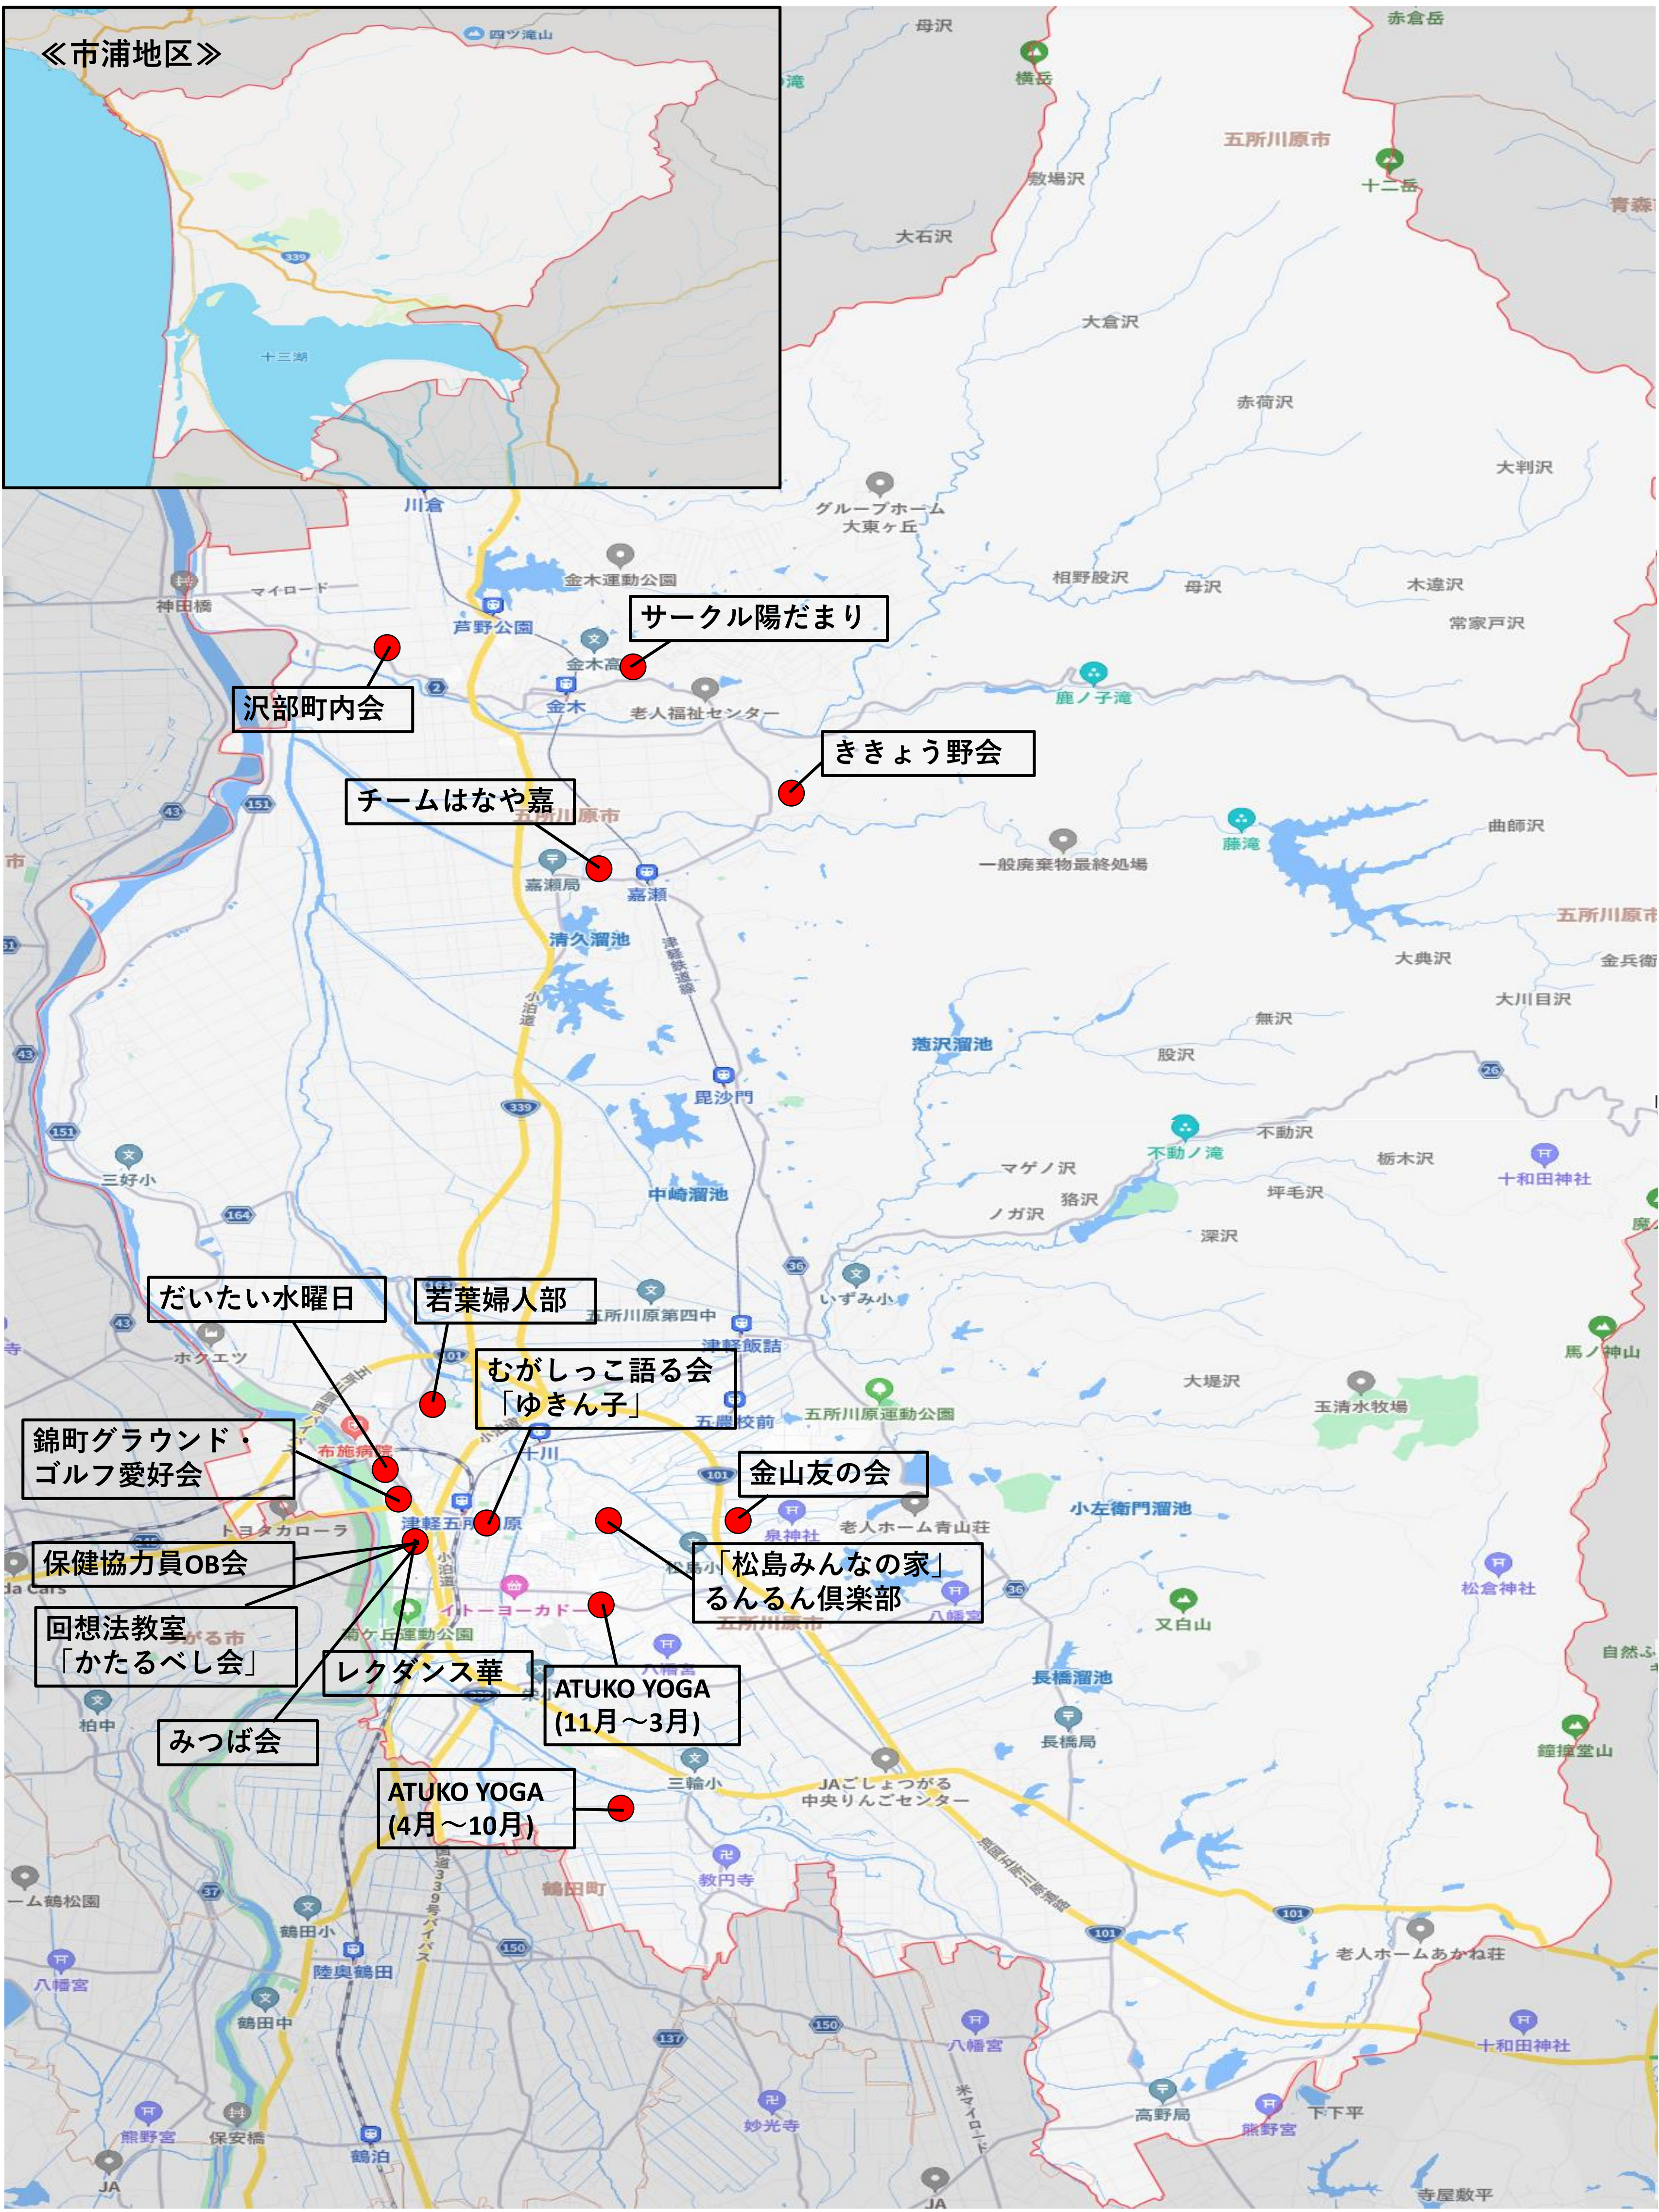

《市浦地区》

サークル陽だまり

ききょう野会

沢部町内会

チームはなや嘉

だいたい水曜日

若葉婦人部

むがしっこ語る会  
「ゆきん子」

錦町グラウンド・  
ゴルフ愛好会

金山友の会

保健協力員OB会

「松島みんなの家」  
るんるん倶楽部

回想法教室  
「かたるべし会」

レクダンス華

ATUKO YOGA  
(11月～3月)

みつば会

ATUKO YOGA  
(4月～10月)