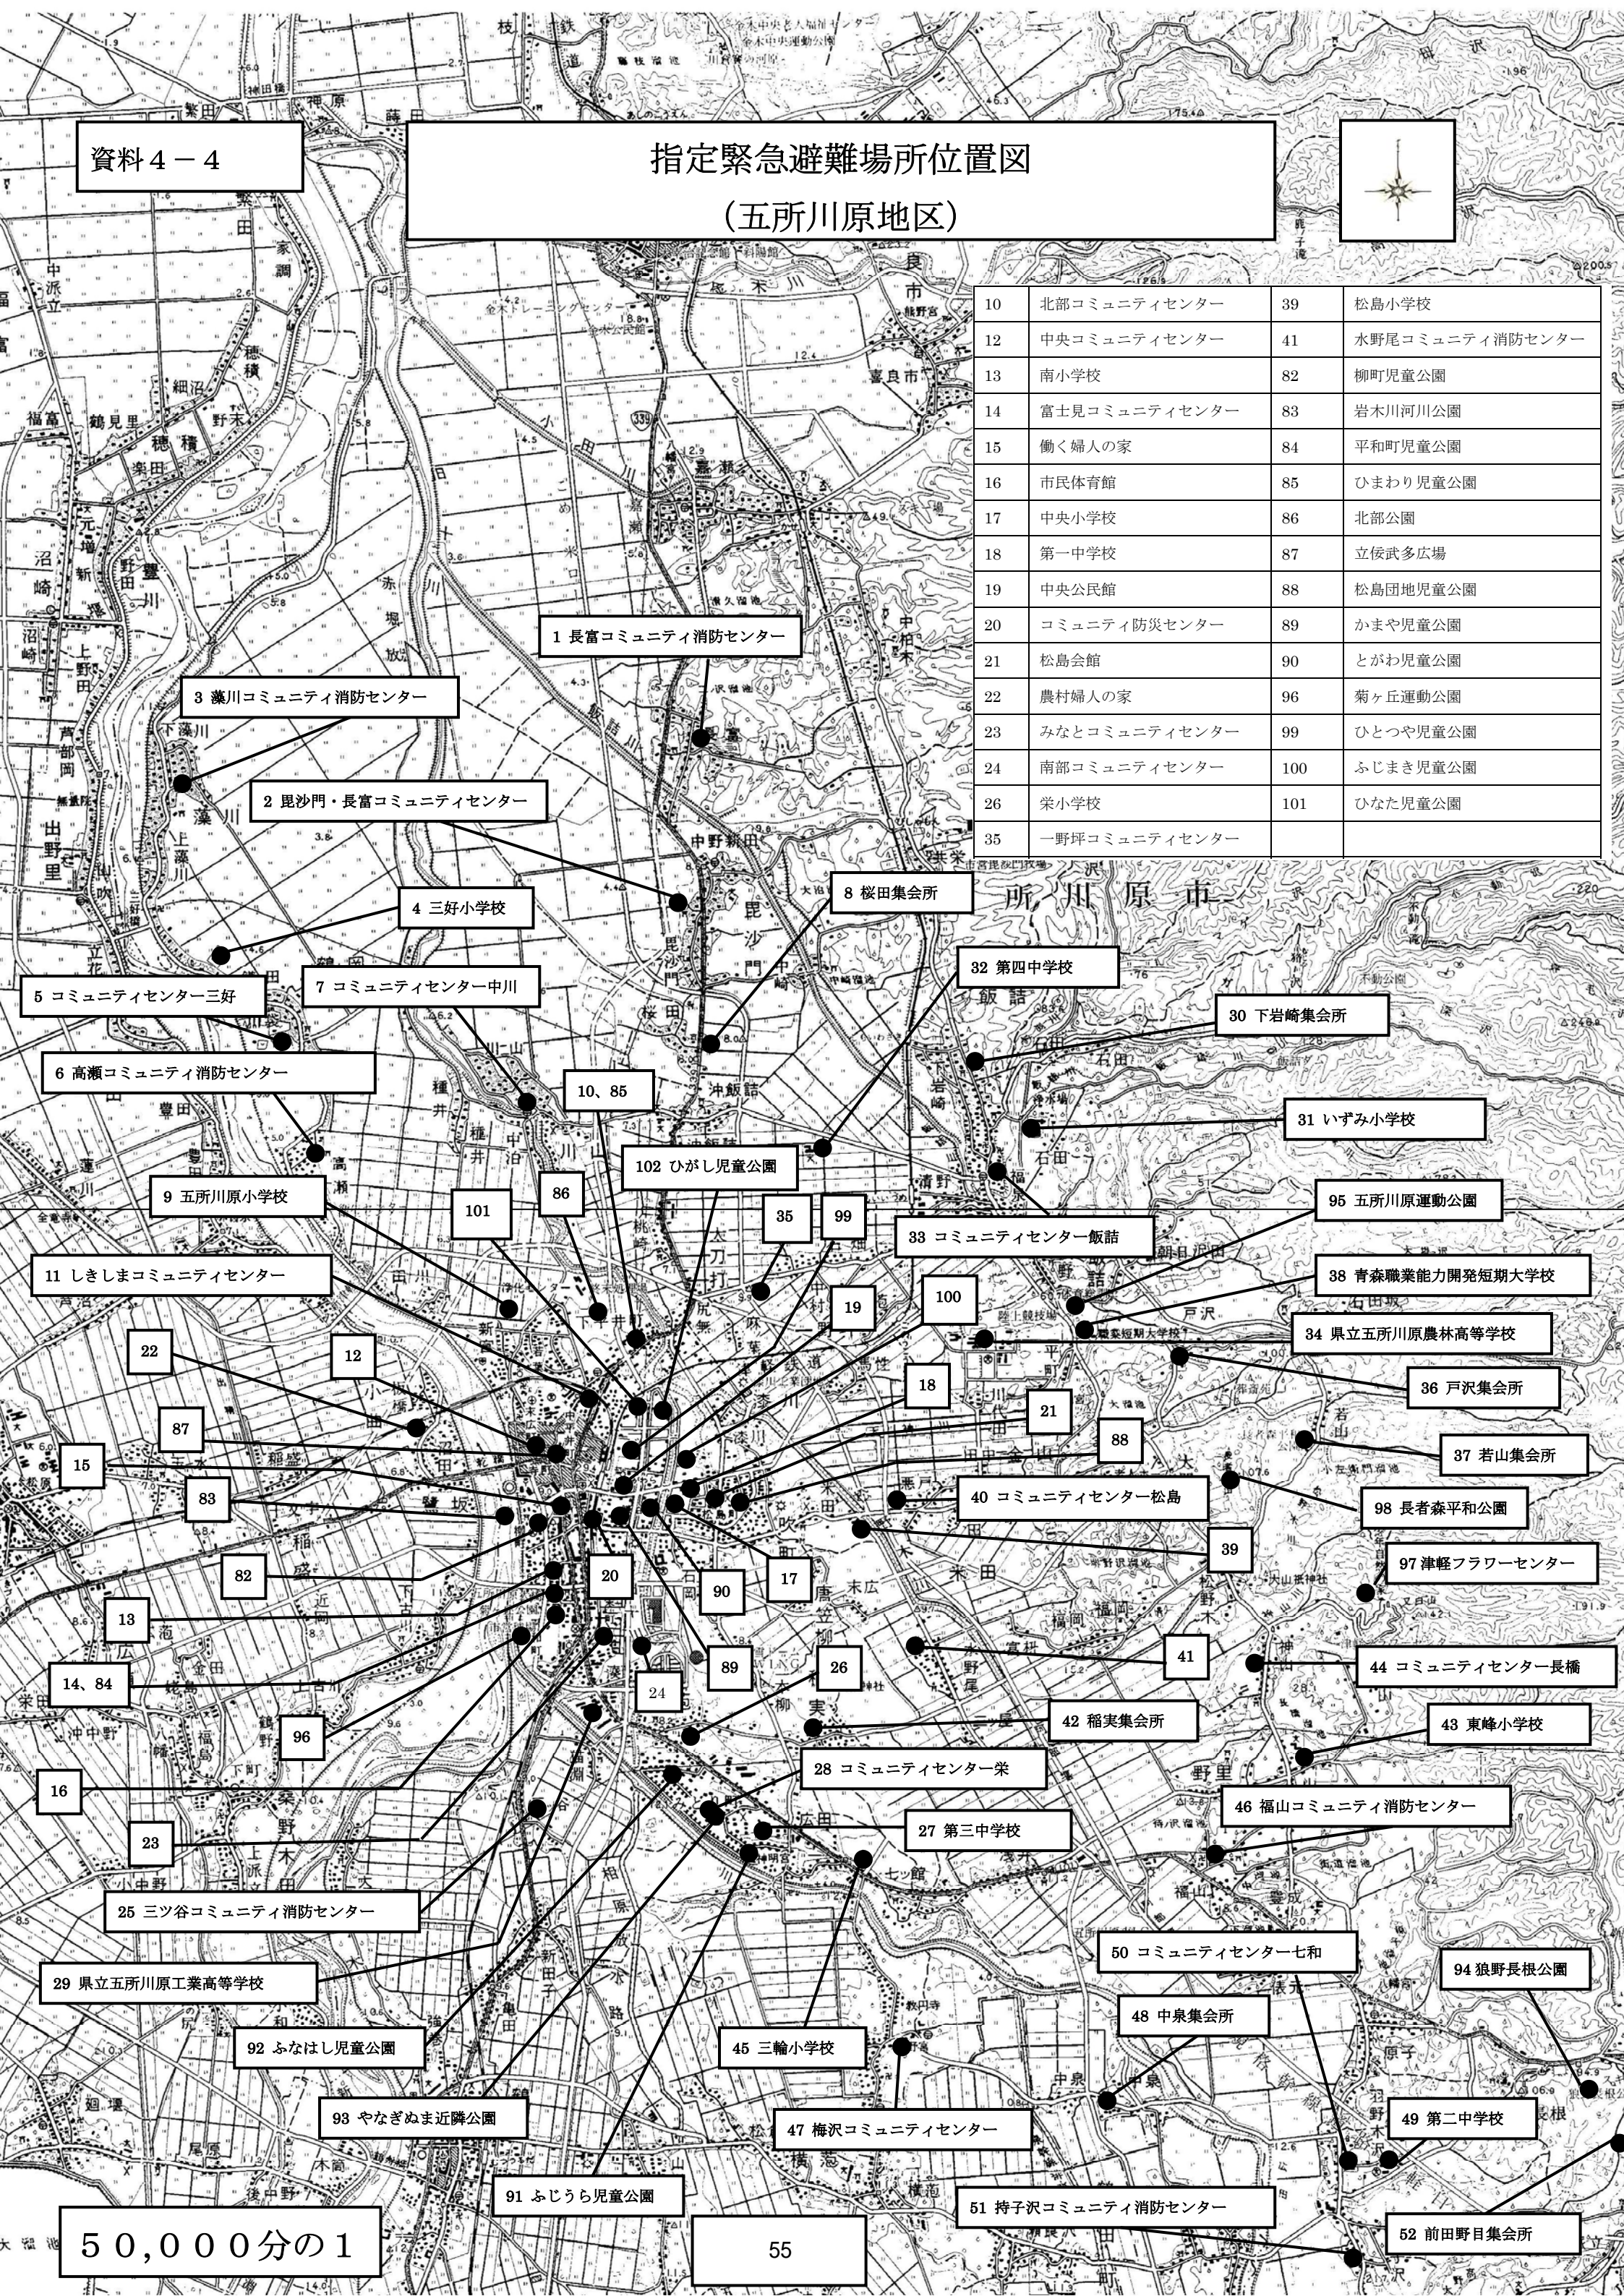

資料4-4

指定緊急避難場所位置図 (五所川原地区)

10	北部コミュニティセンター	39	松島小学校
12	中央コミュニティセンター	41	水野尾コミュニティ消防センター
13	南小学校	82	柳町児童公園
14	富士見コミュニティセンター	83	岩木川河川公園
15	働く婦人の家	84	平和町児童公園
16	市民体育館	85	ひまわり児童公園
17	中央小学校	86	北部公園
18	第一中学校	87	立佞武多広場
19	中央公民館	88	松島団地児童公園
20	コミュニティ防災センター	89	かまや児童公園
21	松島会館	90	とがわ児童公園
22	農村婦人の家	96	菊ヶ丘運動公園
23	みなとコミュニティセンター	99	ひとつや児童公園
24	南部コミュニティセンター	100	ふじまき児童公園
26	栄小学校	101	ひなた児童公園
35	一野坪コミュニティセンター		

1 長富コミュニティ消防センター

3 藻川コミュニティ消防センター

2 毘沙門・長富コミュニティセンター

4 三好小学校

8 桜田集会所

5 コミュニティセンター三好

7 コミュニティセンター中川

32 第四中学校

30 下岩崎集会所

6 高瀬コミュニティ消防センター

10, 85

31 いずみ小学校

9 五所川原小学校

101

102 ひがし児童公園

95 五所川原運動公園

11 しきしまコミュニティセンター

86

33 コミュニティセンター飯詰

38 青森職業能力開発短期大学校

22

12

19

100

34 県立五所川原農林高等学校

15

87

18

21

36 戸沢集会所

83

40 コミュニティセンター松島

98 長者森平和公園

82

20

90

17

39

97 津軽フラワーセンター

14, 84

82

24

89

26

41

44 コミュニティセンター長橋

16

23

96

28 コミュニティセンター栄

42 稲実集会所

43 東峰小学校

25 三ツ谷コミュニティ消防センター

27 第三中学校

46 福山コミュニティ消防センター

29 県立五所川原工業高等学校

50 コミュニティセンター七和

94 狼野長根公園

92 ふなはし児童公園

45 三輪小学校

48 中泉集会所

49 第二中学校

93 やなぎぬま近隣公園

47 梅沢コミュニティセンター

51 持子沢コミュニティ消防センター

52 前田野目集会所

91 ふじうら児童公園

55

50,000分の1