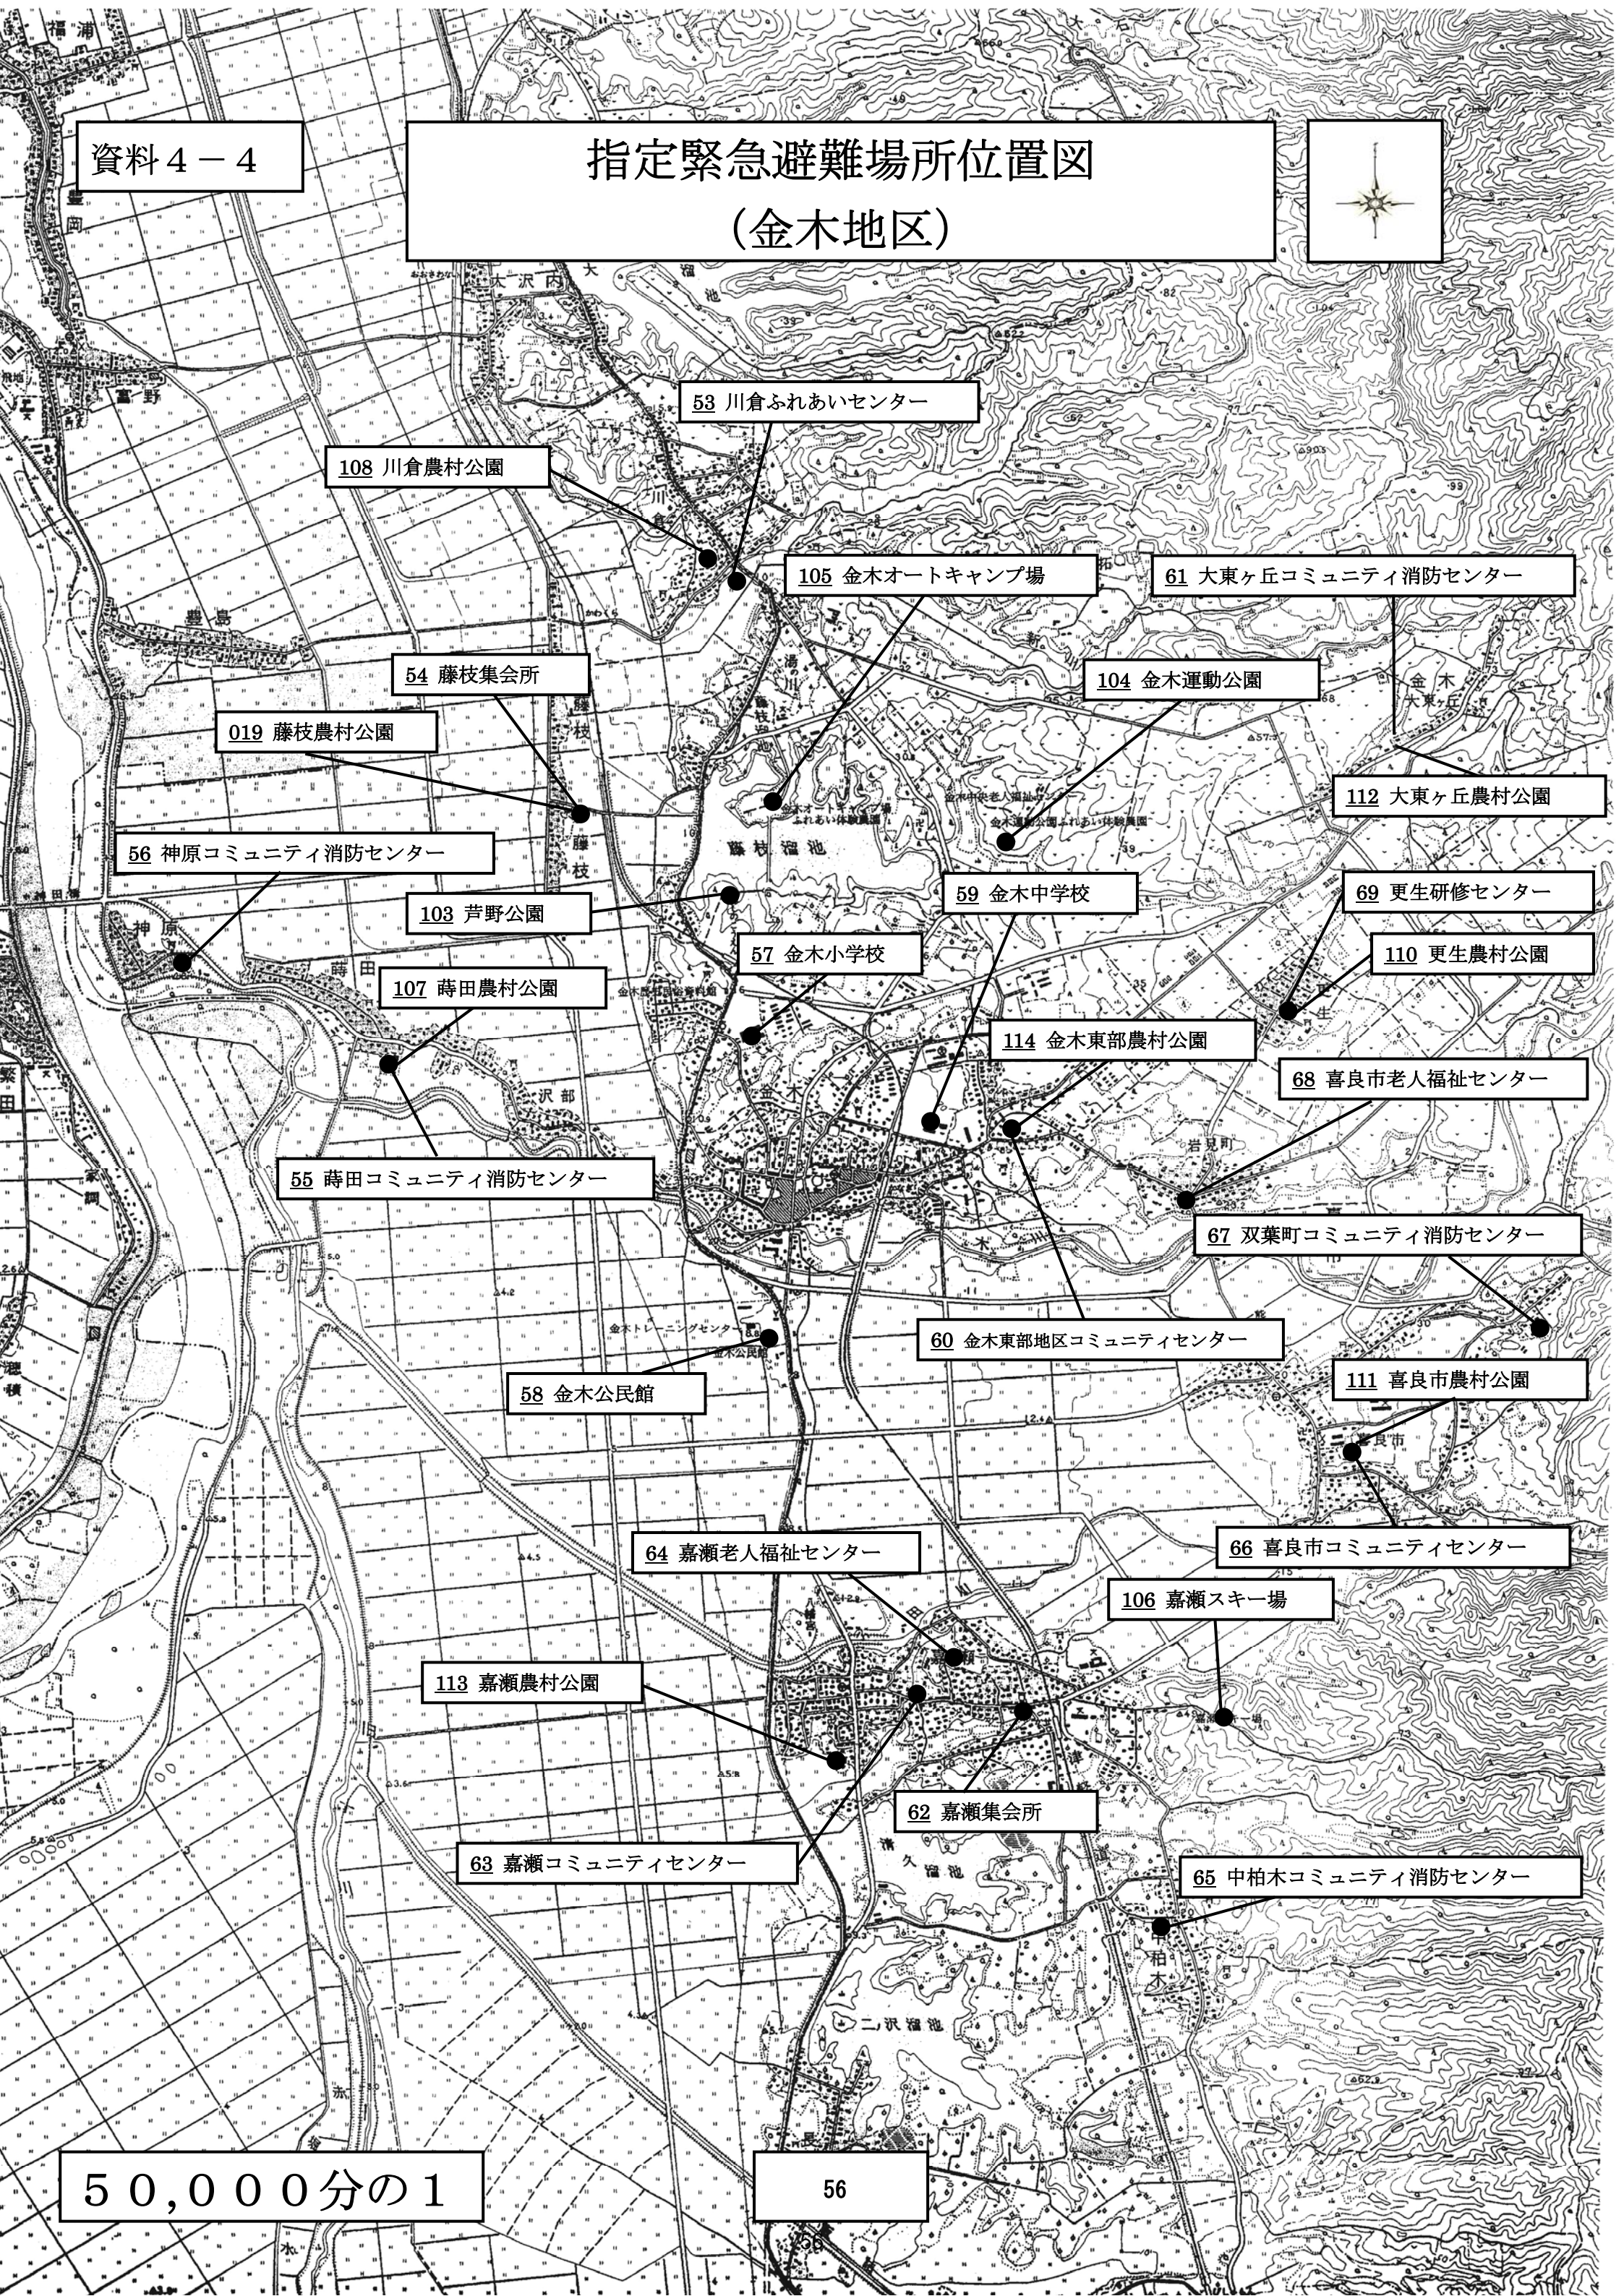

51 持子沢コミュニティ消防センター

52 前田野目集会所

91 ふじうら児童公園

55

50,000分の1

指定緊急避難場所位置図 (金木地区)

53 川倉ふれあいセンター

108 川倉農村公園