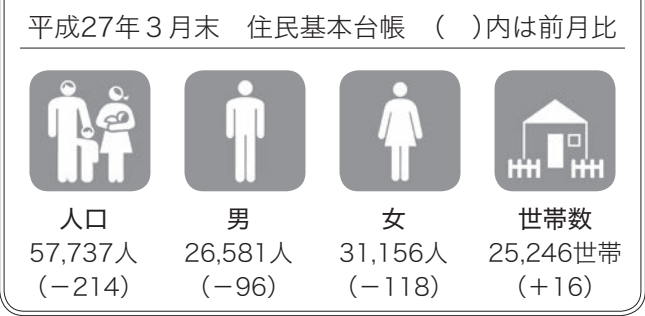

～あの感動をもう一度～
「サンパウロカーニバル出陣立佞武多」写真展 開催！
ブラジル物産展

2月14日、ブラジル・サンパウロカーニバルに出陣した立佞武多の現地組立作業からカーニバルまでの感動シーンを集めたビデオ上映と写真展を開催します。また、同会場でブラジルの物産コーナーを併設しますのでご来場ください。

日時
▷写真展
5月1日(金)～31日(日) 9時～19時
▷ブラジル物産展
5月1日(金)～10日(日) 9時～17時
場所…立佞武多の館1階
問…観光物産課 内線2562
五所川原市観光協会 TEL38-1515

東日本大震災 復興支援チャリティー **金木桜まつり** 4/29 ▶ 5/6

▷5/2(土) 19:20～ 登仙岬(荒天順延)
平成27年金木桜まつり花火大会
▷5/4(月)・5/5(火) 9:00～ 金木公民館
第27回津軽三味線全日本金木大会
・1日目…個人/小学生・中高生・シニア・一般C級
団体/小学生・中高生
・2日目…個人/一般B級・一般A級、
団体/一般B・一般Aグループ
*期間中は、芦野公園内湖上ステージなどでたくさんの行事が開催されます。
問…金木桜まつり実行委員会(金木商工会) TEL52-2611
*桜まつり会期中は「桜まつり事務所」 TEL53-3801

五所川原市消防団放水競技大会
市消防団では、昨年好評を得ました「放水競技大会」を今年も桜まつりに合わせ開催します。「炊き出し訓練」による「とん汁」の無料提供も行いますので、ぜひお出でください。
日時…5/3(日) 9:00～11:45
場所…金木歴史民族資料館前駐車場(芦野公園)
問…消防本部警防課 TEL35-2023

津軽鉄道臨時列車について

期間…4月29日(水)～5月6日(水)
時間
・上記期間中毎日運転(増便分)
上り 芦野公園駅発13:33(津軽五所川原駅着14:05)
下り 芦野公園駅発13:40(津軽中里駅着13:51)
・花火大会臨時列車(5月2日(土)順延の場合は開催日に運行)
上り 芦野公園駅発21:03(津軽五所川原駅着21:30)
下り 芦野公園駅発21:15(津軽中里駅着21:26)
上り 芦野公園駅発21:43(金木止まり金木駅着21:46)
*その他、ストーブ列車の特別運行を4月29日～5月6日の毎日、1日2往復運行します(寒い場合はストーブを焚きます)。
ストーブ列車券400円は不要。通常運賃のみで乗車できます。
・津軽五所川原駅発 12:20/14:15
・津軽中里駅発 13:21/15:20 の2往復
問…津軽鉄道(株)津軽五所川原駅 TEL35-7743

火災・救急出動概況

五所川原市管内 3月の火災、救急、救助出動件数 (単位:件)

区分	火災		救急		救助	
	月別	累計	月別	累計	月別	累計
平成27年	1	4	175	521	0	1
平成26年	0	6	181	530	1	4
比較	1	△2	△6	△9	△1	△3

全国統一防火標語 **無防備な 心に火災が かくれんぼ**
五所川原地区消防事務組合消防本部警防課 ☎35-2023(内線1031)

人口と世帯数

古紙配合再生紙使用