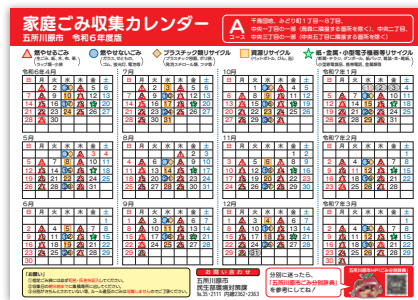

「家庭ごみ収集カレンダー」で収集日を確認しましょう!

令和6年度版「家庭ごみ収集カレンダー」を2月22日から順次配布します。地区によって収集日が異なりますので、お間違いのないようお願いいたします。

また「分別がきちんとされていない場合」や「燃やせるごみの袋に燃やせないごみやリサイクル類のものを入れるなど、ごみの内容と異なる市指定袋を使用した場合」には、収集されないことがあります。ごみの分別に迷った場合は、市ホームページに掲載の「ごみ分別辞典」をご確認の上、ごみ袋の使い分けにご注意ください。

燃やせるごみ袋

赤い色の袋

▲燃やせるごみに使用

燃やせないごみ袋

透明に青い字の袋

●燃やせないごみに使用

リサイクル袋

透明に緑色の字の袋