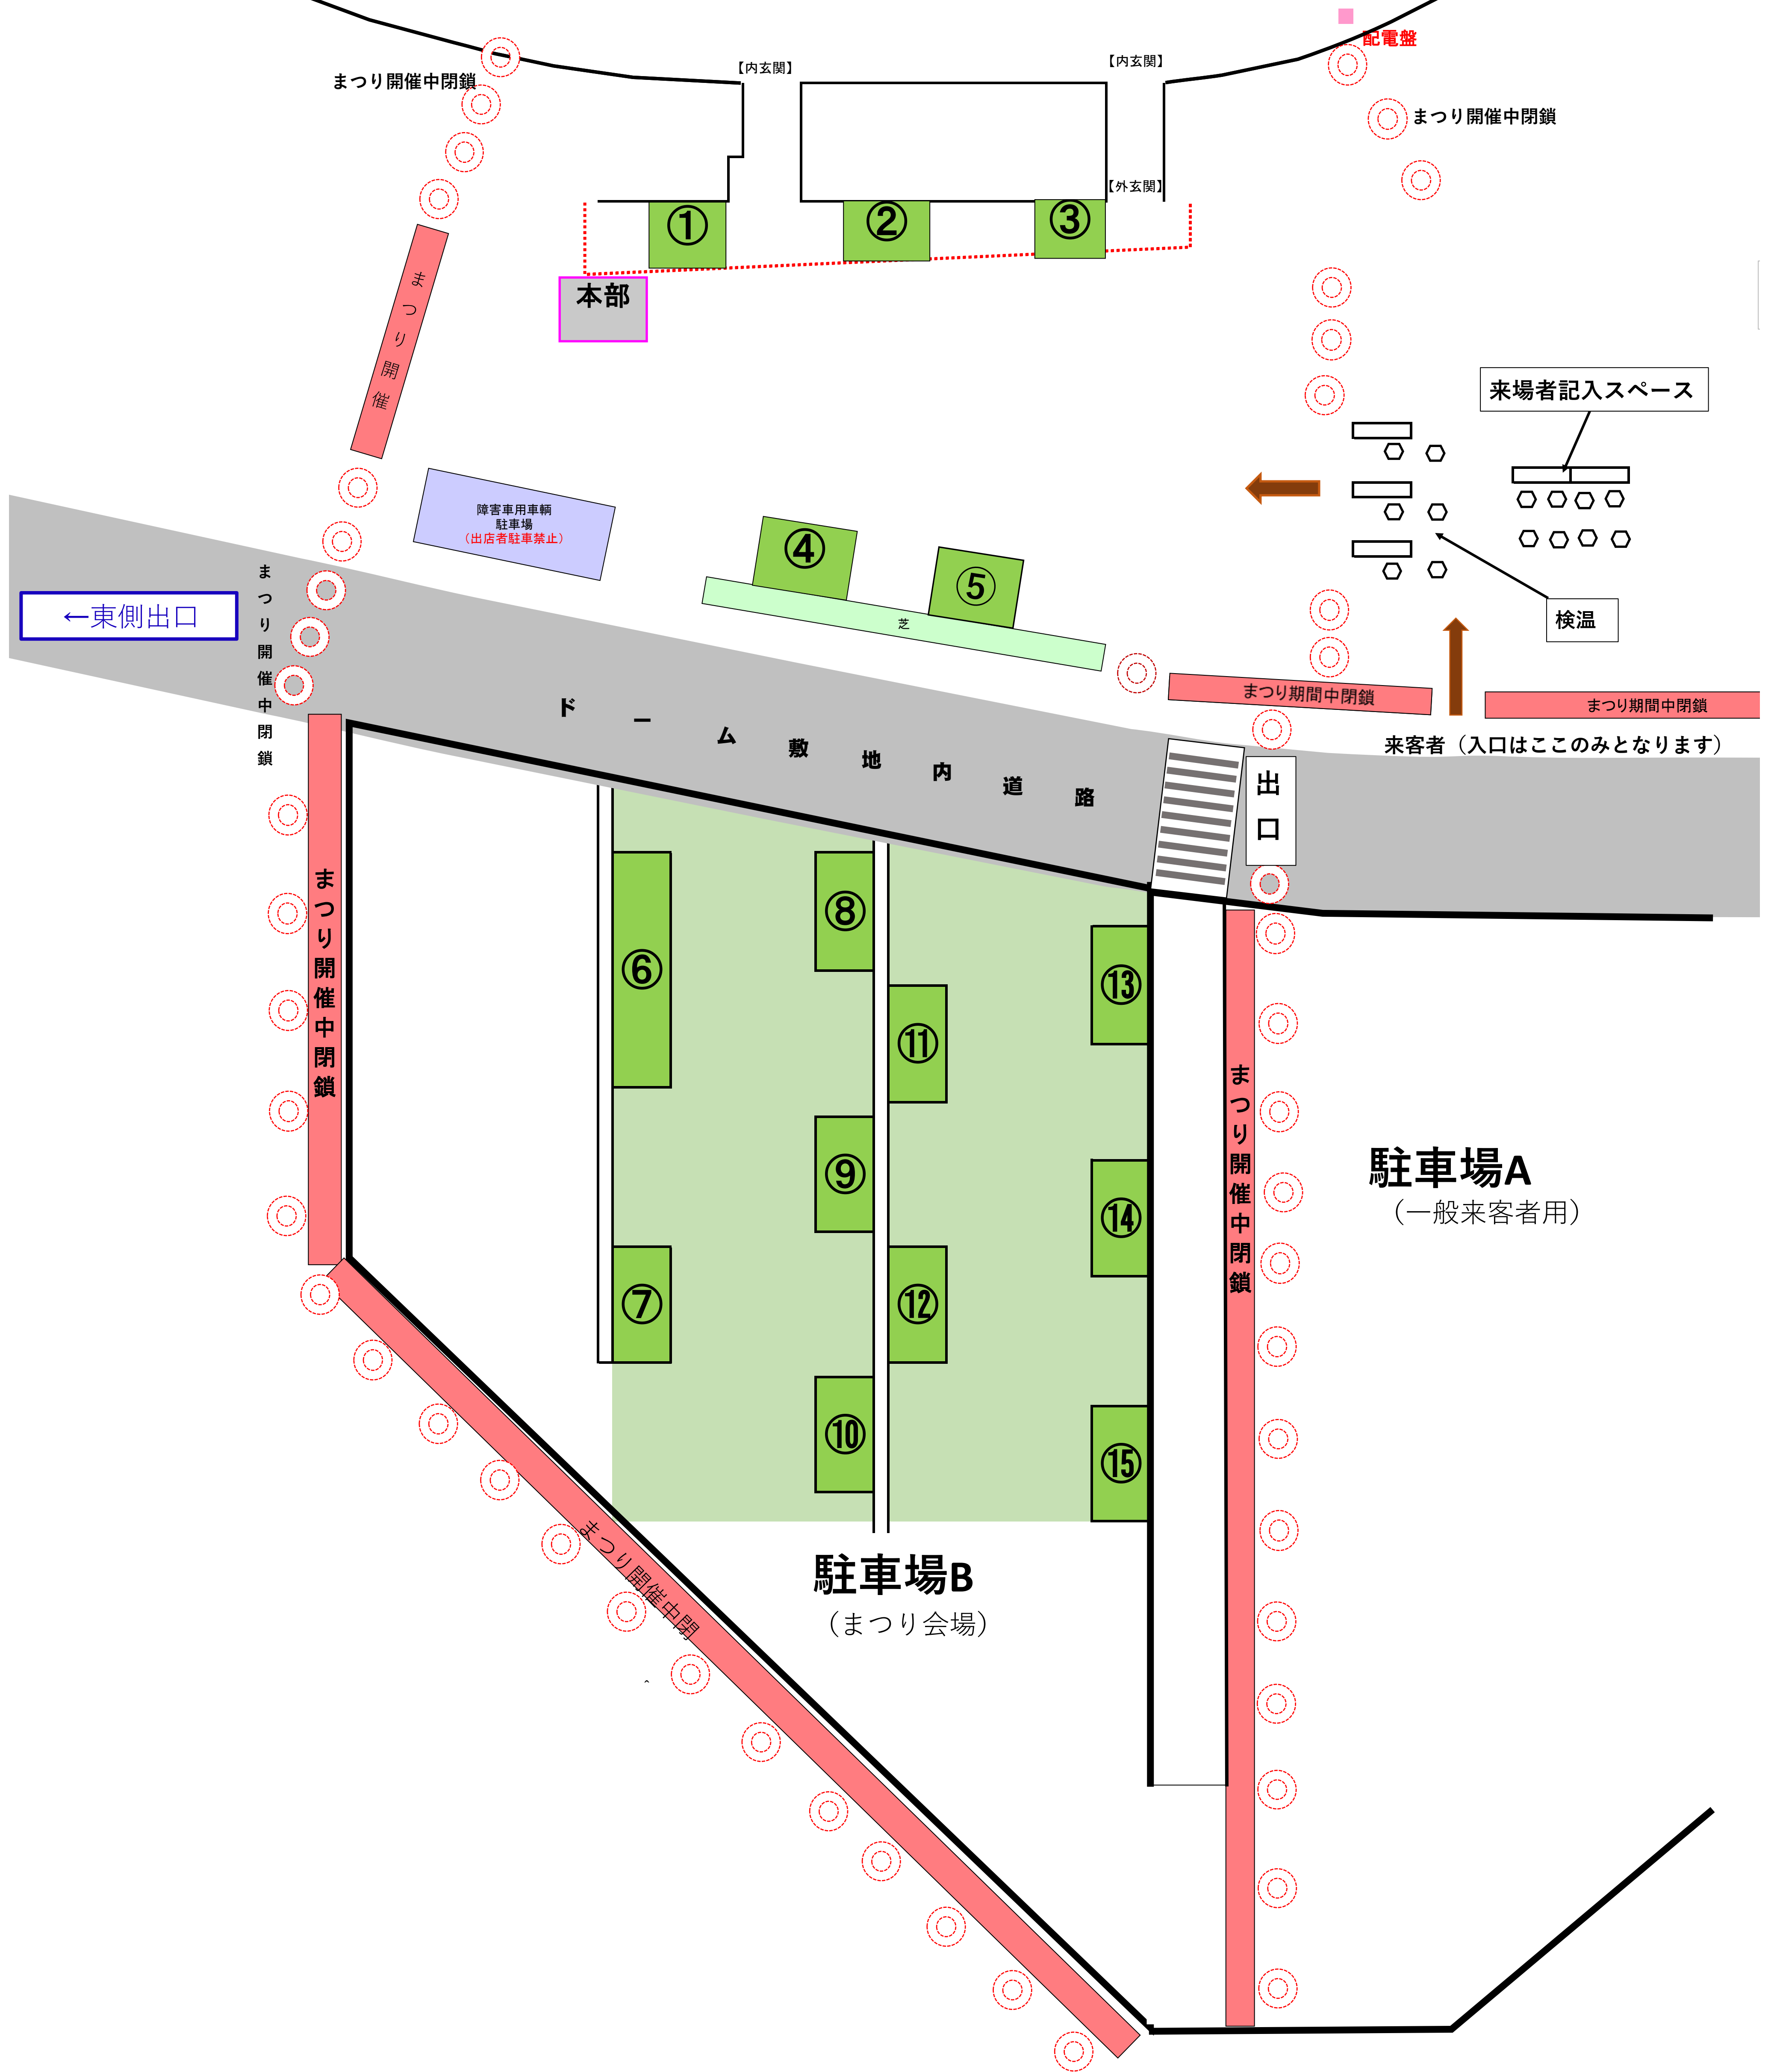

第38回ごしょがわら産業まつり 会場図

	コーナー名	出店内容
1	しうら牛販売	市浦牛の販売
2	三好村づくり協議会	みそ、とうふ、加工品等の販売
3	五所川原朝市会	生花、ミズ、果物、加工品
4	「道の駅」十三湖高原	十三湖産しじみのすくいどり
5	赤～いりんごとマカとかのお店	赤～いりんご生果、加工品、マカ茶等の販売
6	新鮮野菜果物とれたて市	野菜、果物、加工品(赤飯、漬物等)の販売
7	しあわせ農園	野菜類、唐揚、パウンドケーキなどの販売
8	ごしょつがる農業協同組合	りんご、りんごジュース、焼酎などの販売
9	パン屋の元	パン、マドレーヌ、大福等の販売
10	青年農業会議	農産物、米の販売等
11	五所川原農林高等学校	野菜、加工品等の販売
12	五所川原第一高校 じゃわめき隊	おやきの販売
13	ノウフクマルシェ	トートバック、フェルト作品、木工品などの販売
14	もや焼き陶芸クラブ	創作陶芸品の販売
15	マニアックスーパー中谷	漬物、夕レ、野菜、果物の販売