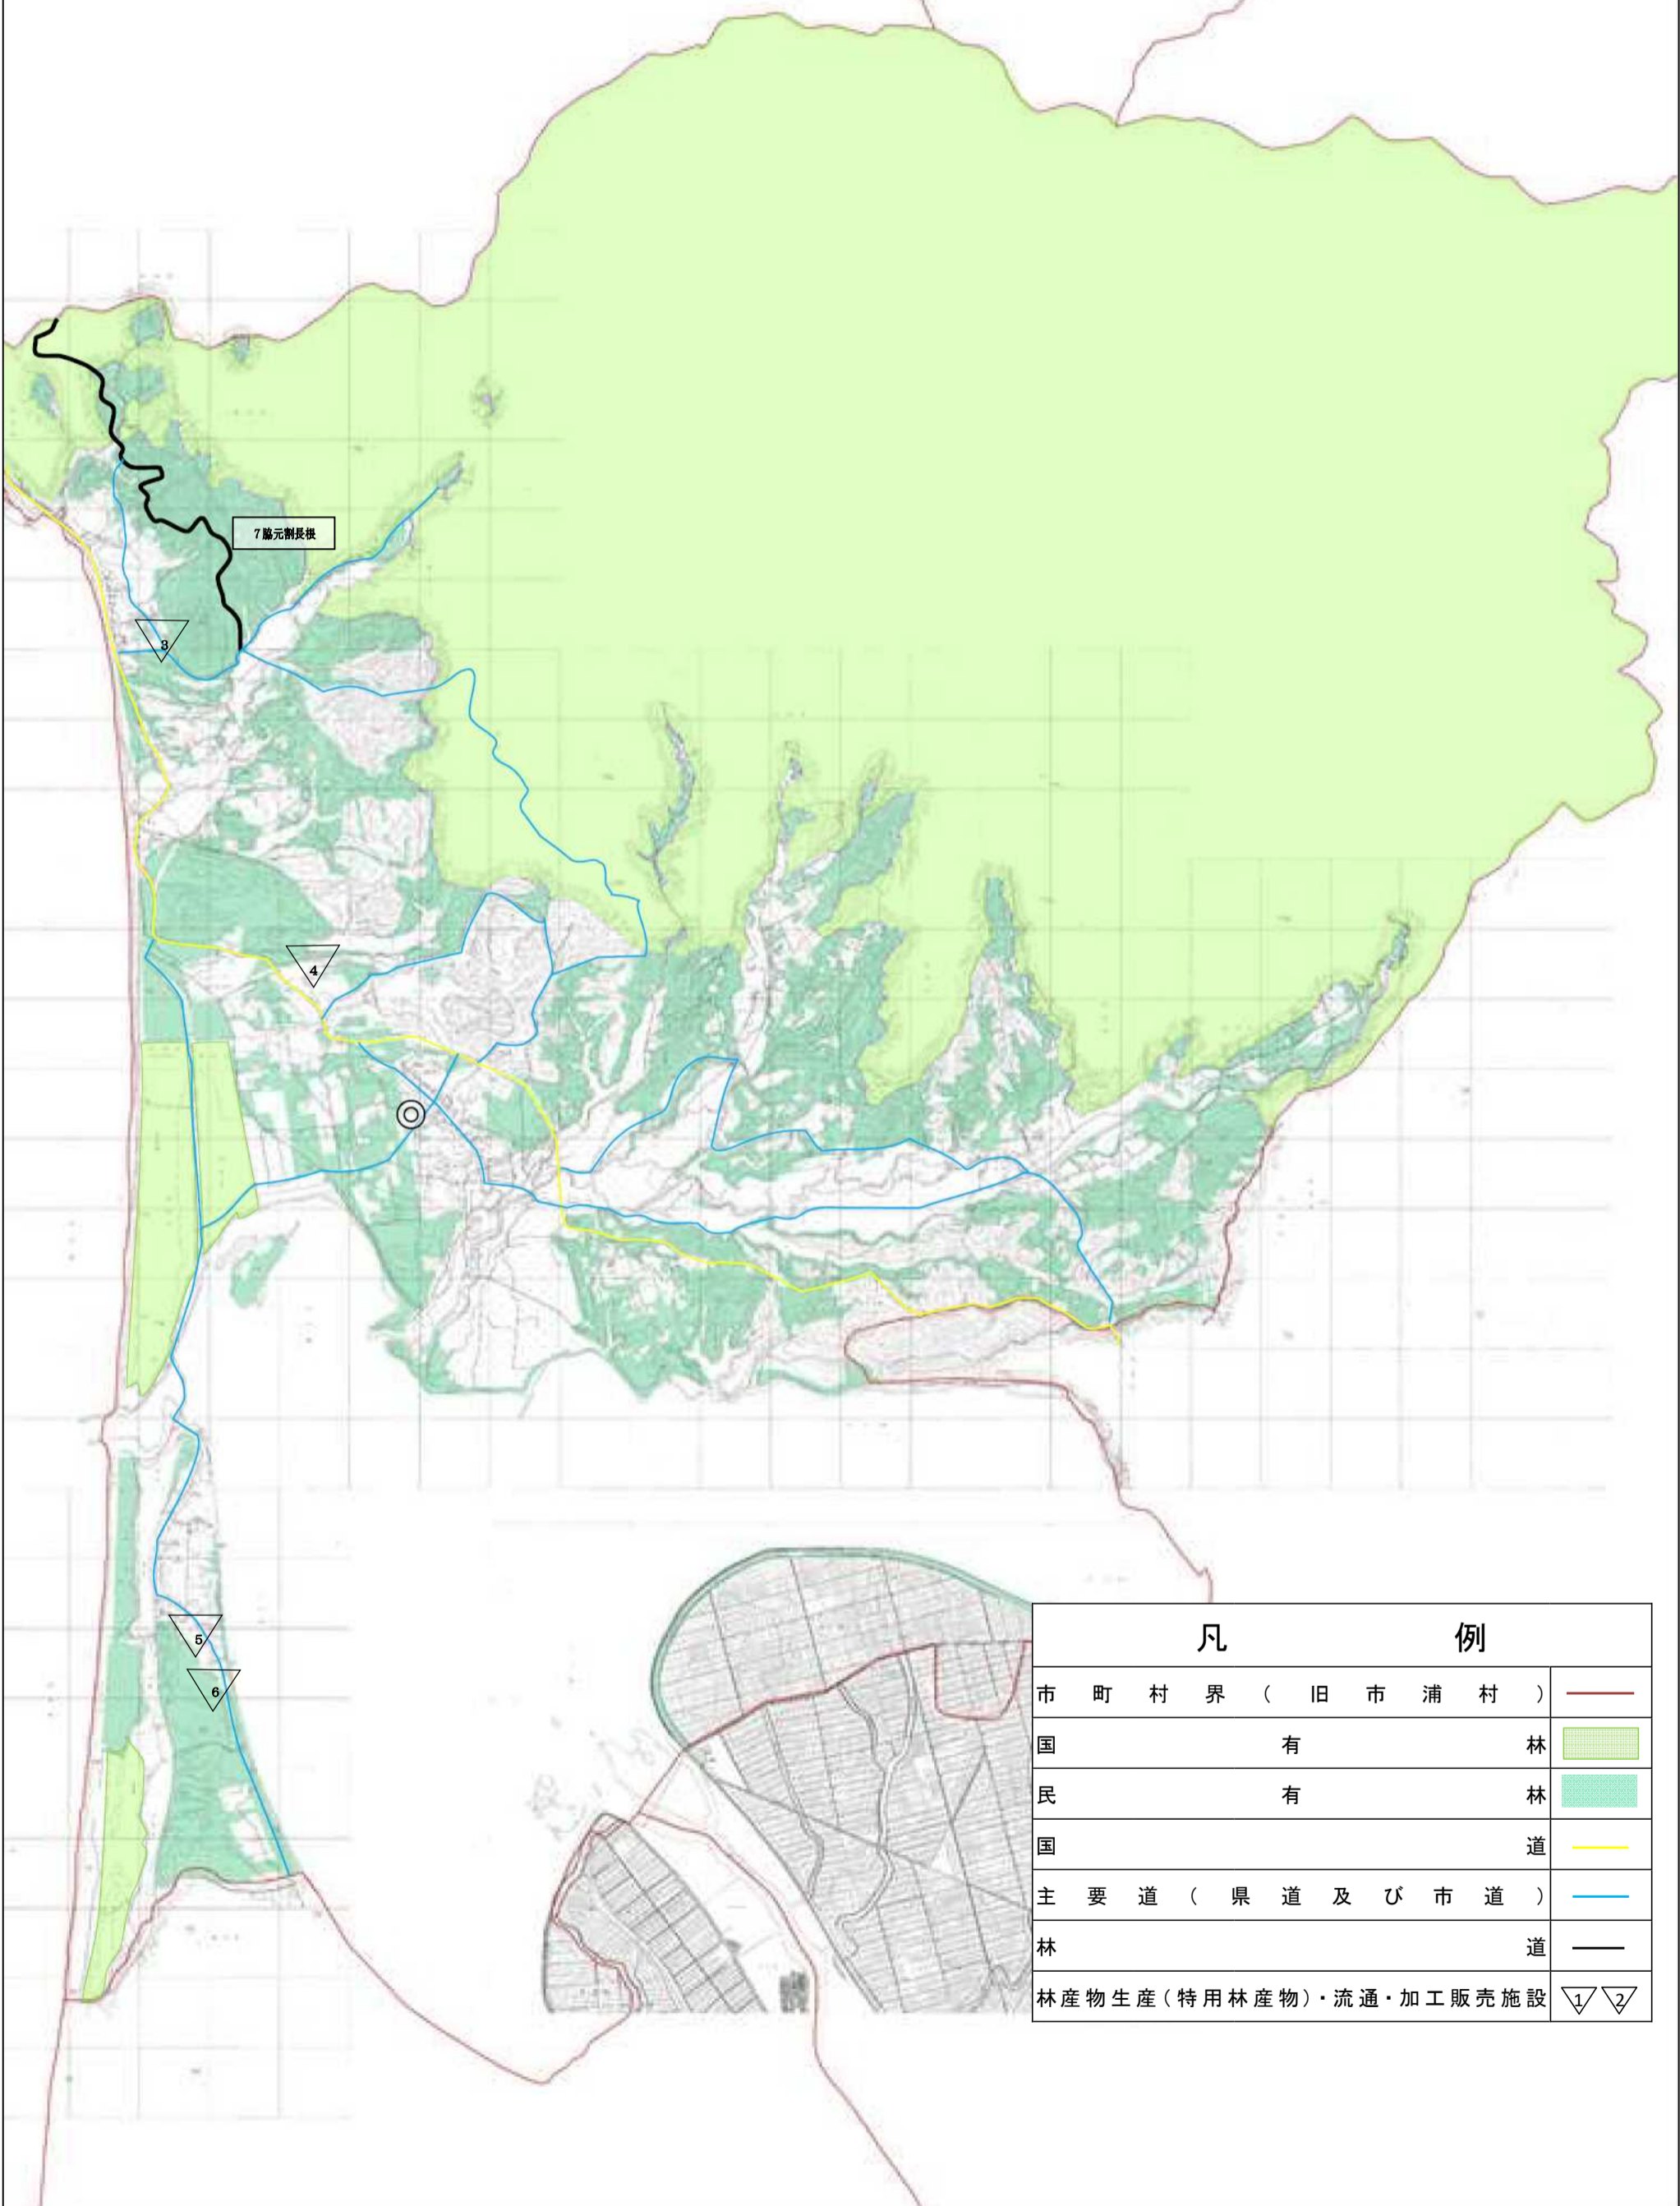

五所川原市森林整備計画概要図(市浦地区)

凡 例	
市 町 村 界 (旧 市 浦 村)	—
国 有 林	■
民 有 林	■
国 道	—
主 要 道 (県 道 及 び 市 道)	—
林 道	—
林産物生産(特用林産物)・流通・加工販売施設	▽1 ▽2