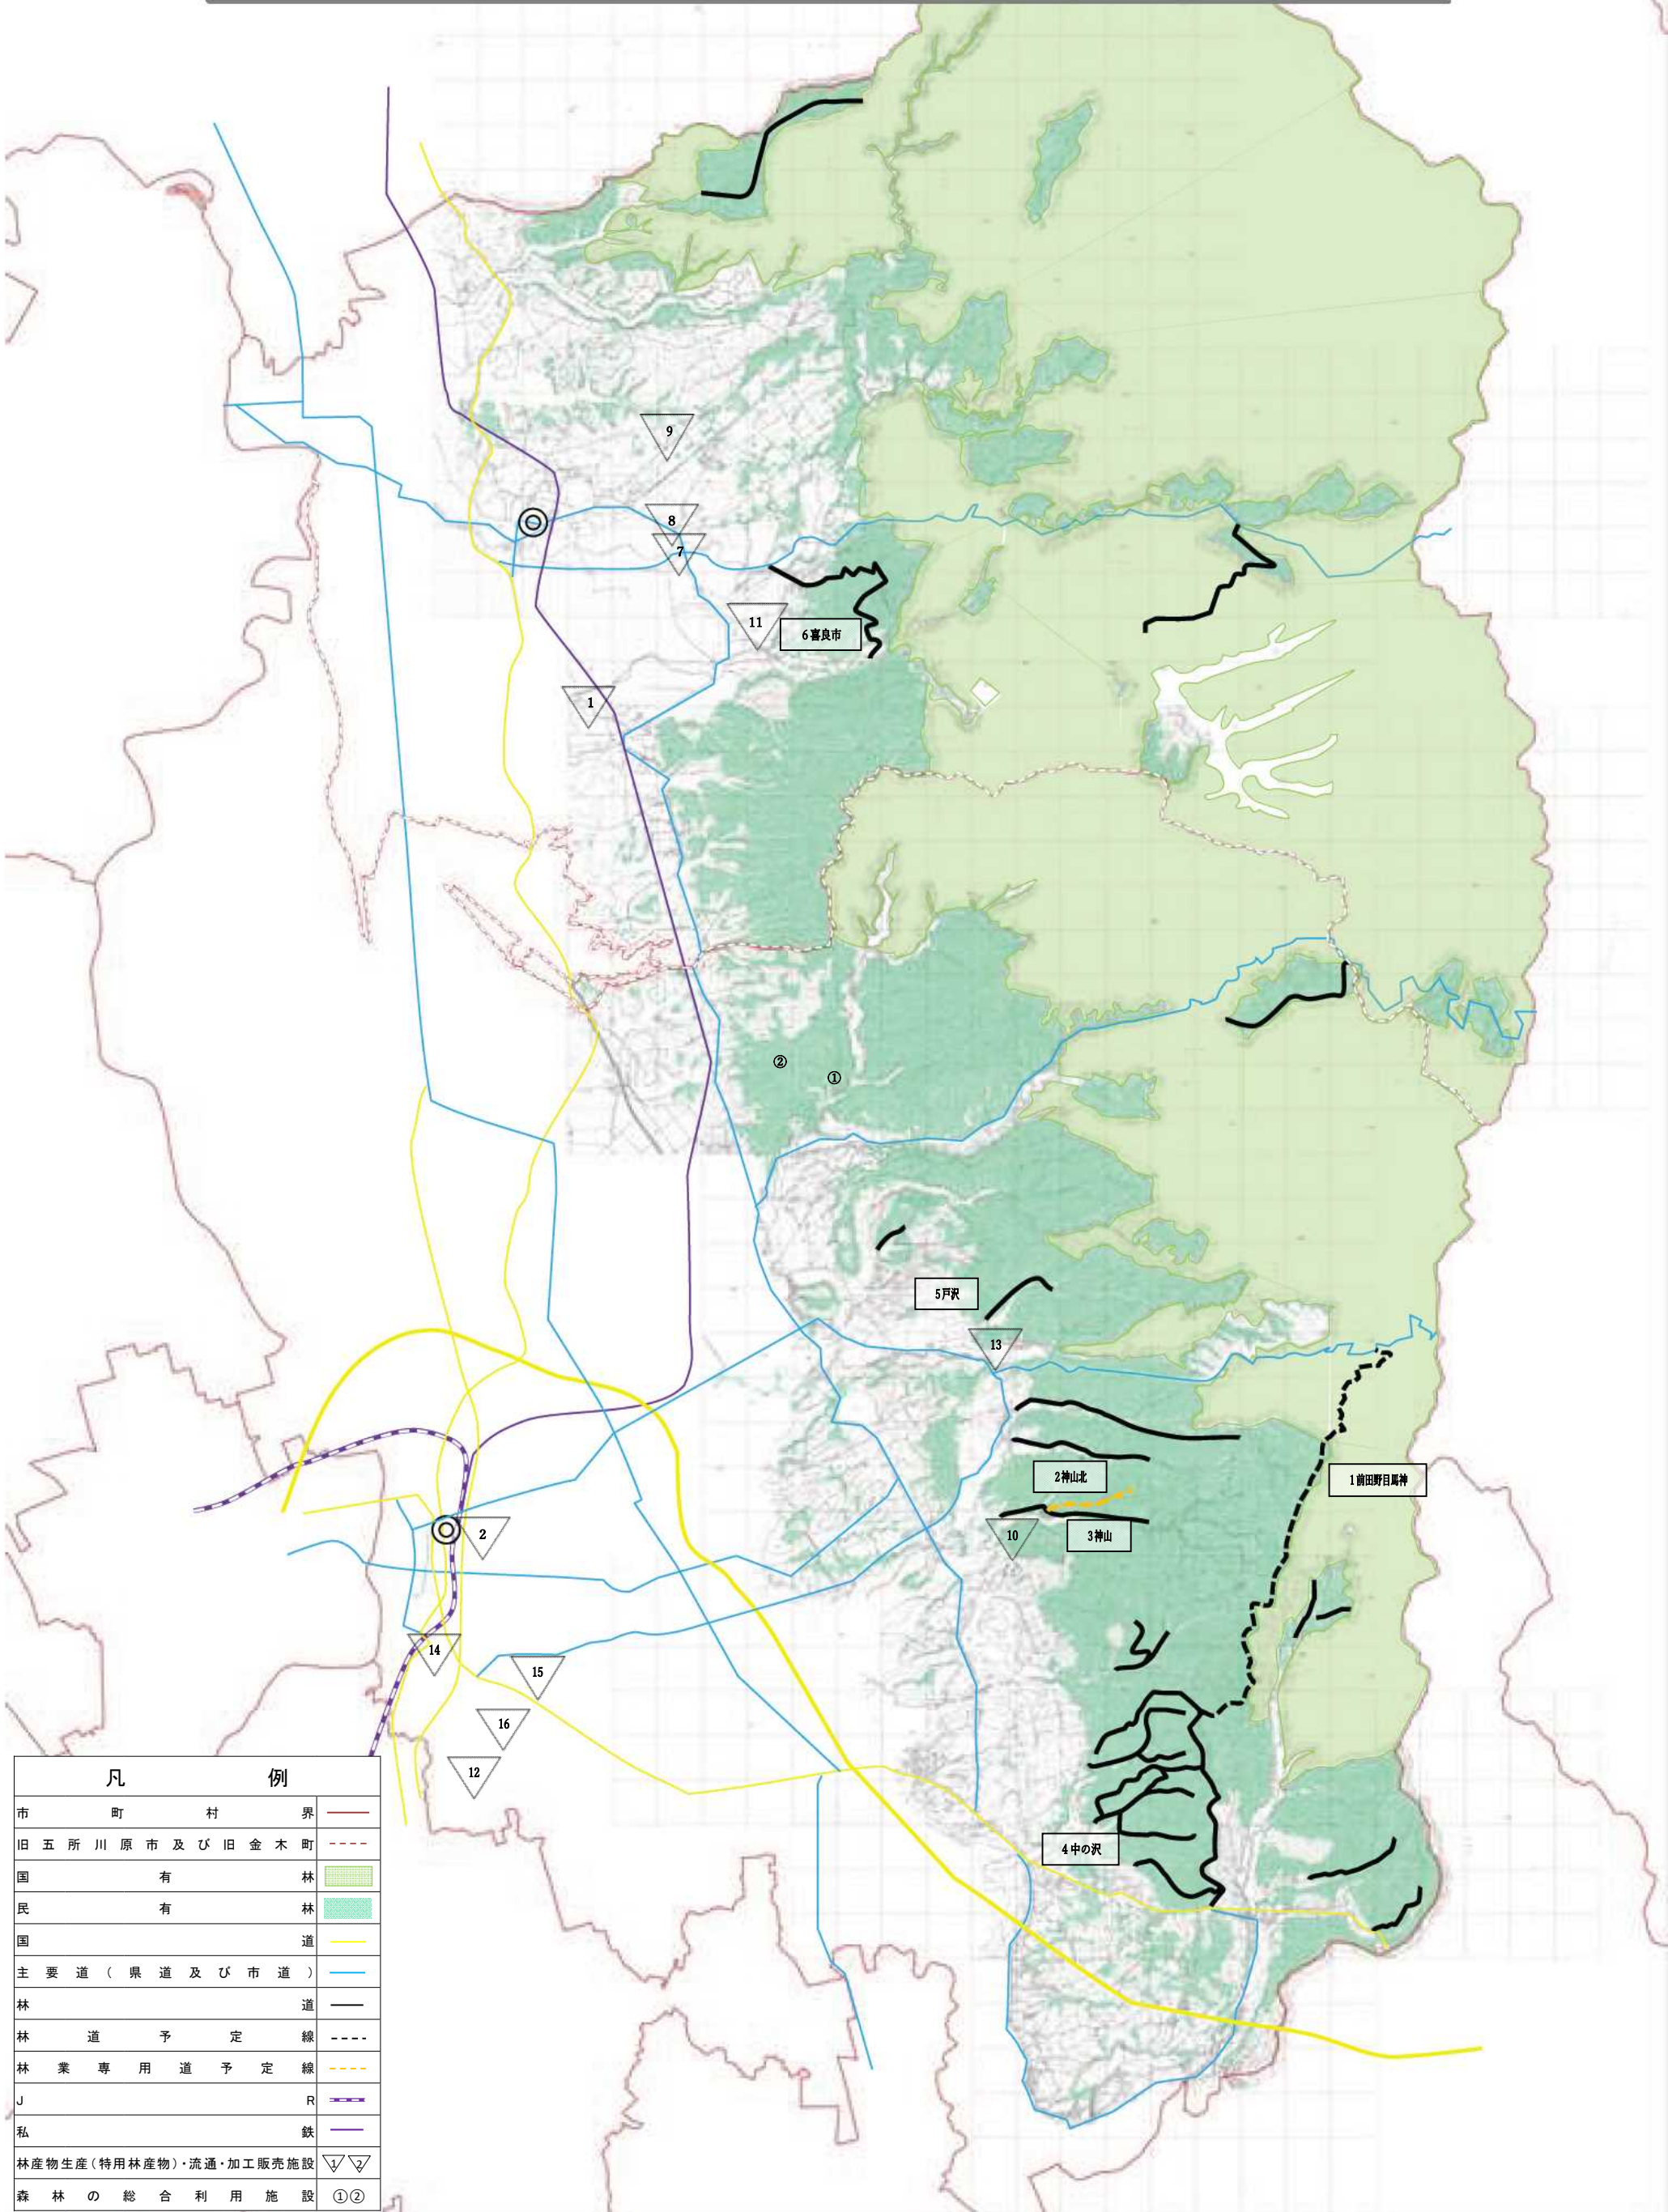

五所川原市森林整備計画概要図(五所川原地区・金木地区)

凡 例	
市 町 村 界	—
旧五所川原市及び旧金木町	- - -
国 有 林	■
民 有 林	■
国 道	—
主要道(県道及び市道)	—
林 道	—
林 道 予 定 線	- - -
林 業 専 用 道 予 定 線	- · - · -
J	R
私 鉄	—
林産物生産(特用林産物)・流通・加工販売施設	▽▽
森 林 の 総 合 利 用 施 設	①②