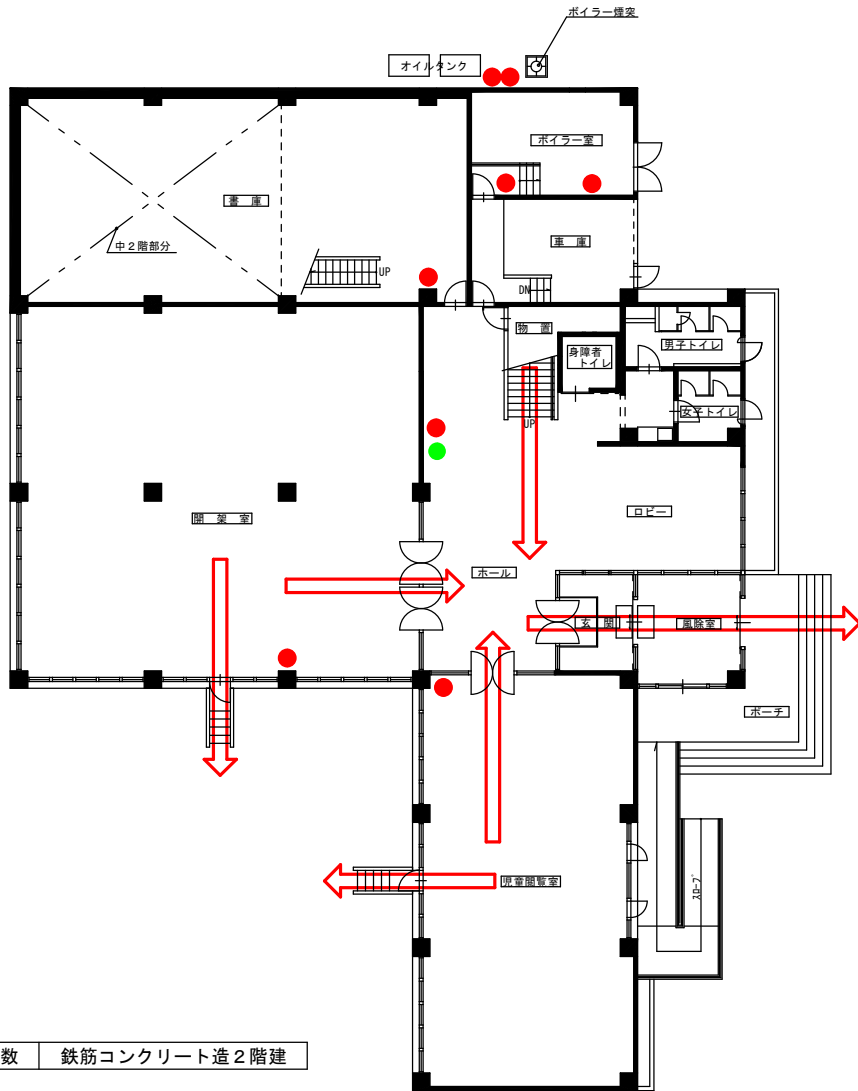

五所川原市立図書館避難経路図

1階平面図

2階平面図

凡例

	避難方向
	消火器 1階 6箇所 2階 3箇所 屋外 2箇所（オイルタンク横）
	火災報知器
	非常ベル