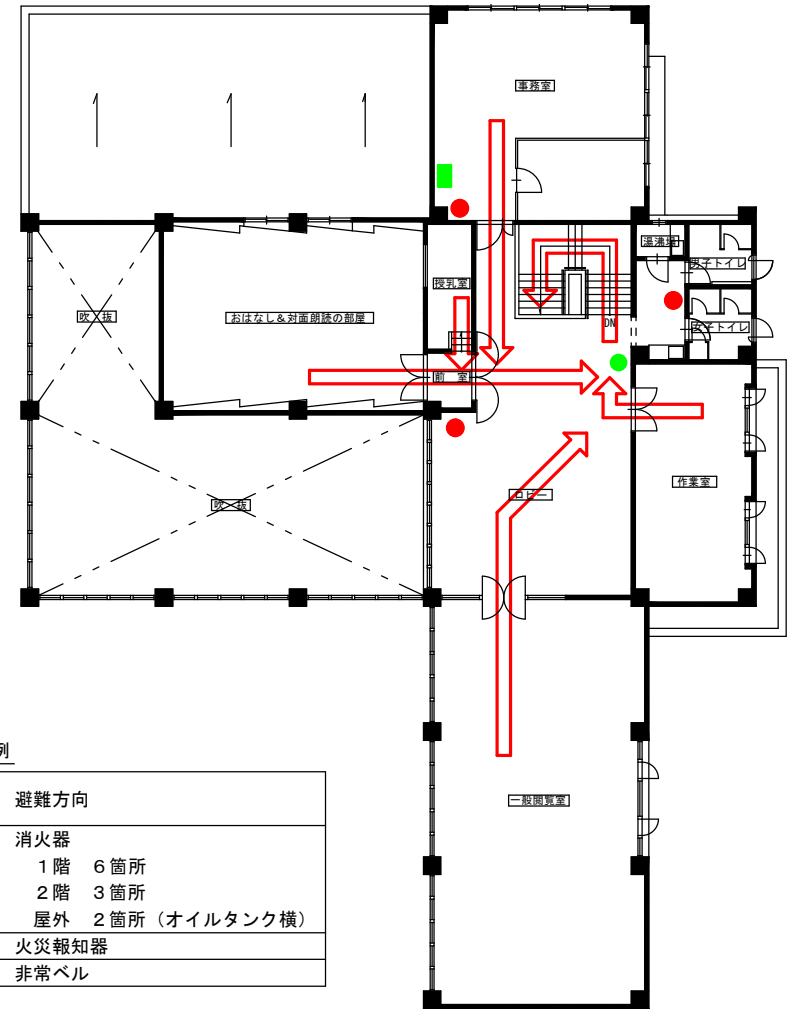

五所川原市立図書館避難経路図

1階平面図

2階平面図

凡例

	避難方向
	消火器 1階 6箇所 2階 3箇所 屋外 2箇所（オイルタンク横）
	火災報知器
	非常ベル