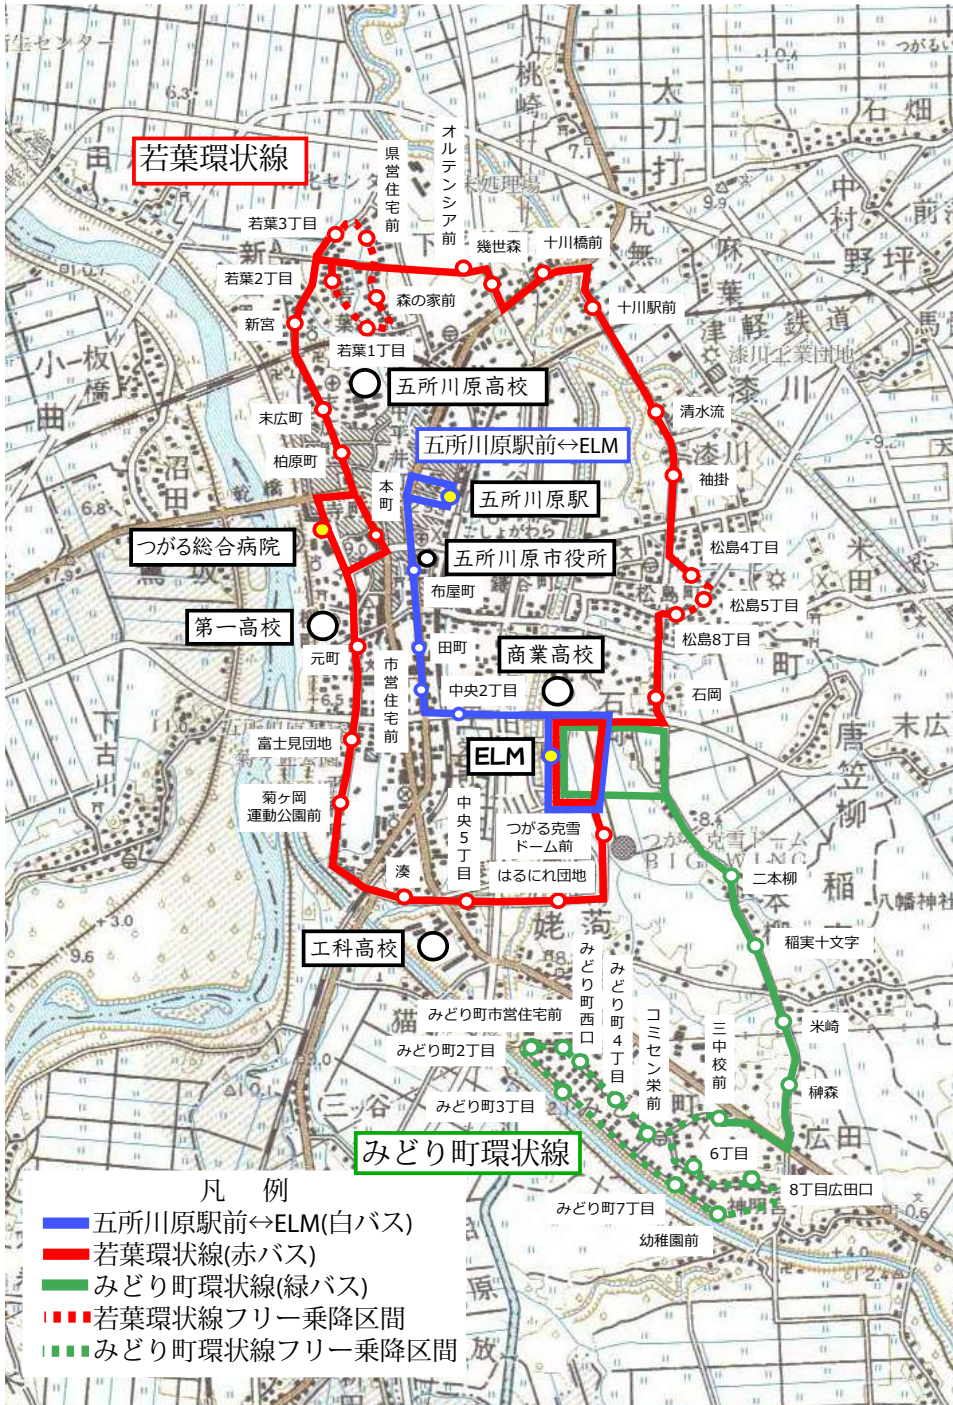

令和3年度ELM120円バス運行路線図

令和4年度五所川原市街地循環バス(仮) (ELM120円バス)運行路線図