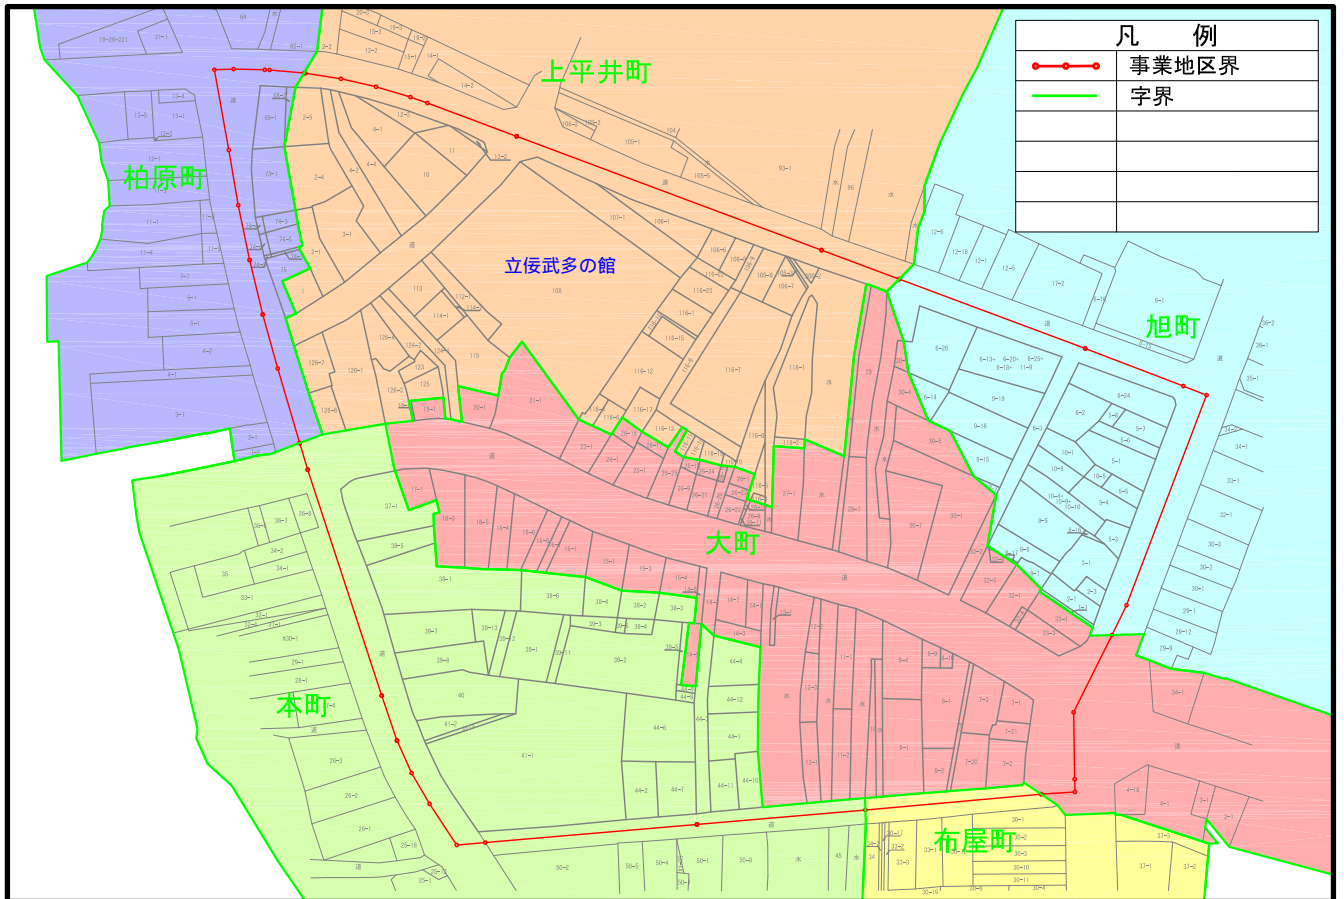

# 大町二丁目地区土地区画整理事業 字の区域変更概要図

整理前

整理後