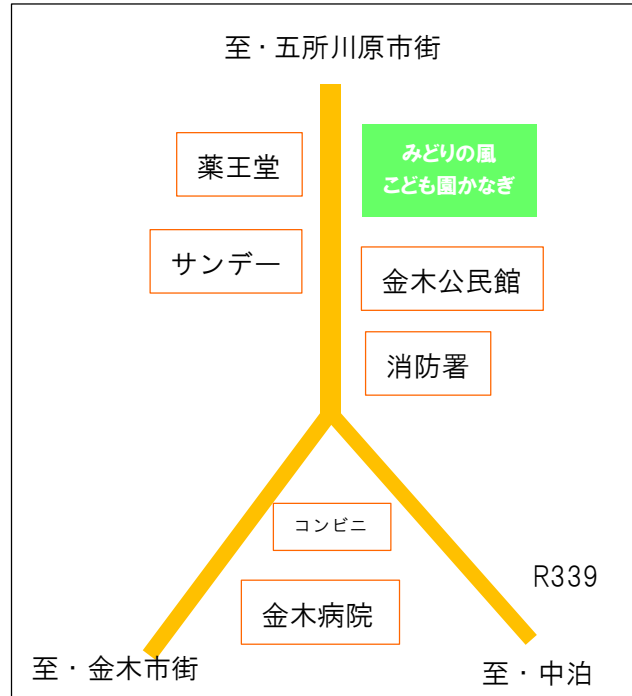

●従事者

子育て親子の支援に関して意欲があり、子育ての知識と経験を有する専任の者（2名以上配置）

●開設日数等

週3日以上、
1日5時間以上

『地域子育て支援拠点事業 実施のご案内』
(厚生労働省少子化対策企画室発行) より

アクセス

みどりの風こども園かなぎのご案内

経営主体 社会福祉法人あおり愛育会
定員60名
職員19人
開園時間 朝7時～夕7時

主な事業

- 乳児保育（生後8週間～）
- 延長保育（夕6時～）
- 休日保育 ●学童保育 ●障がい児保育
- 乳児等通園支援事業（こども誰でも通園制度）

※姉妹園の“みどりの風こども園ひろた”
が運営しているひろた地域子育て支援
センターは「ピースマイル2」と
いいます。

かなぎ地域
子育て支援センター

P-Smile 1

ピースマイル1

5月の利用案内

社会福祉法人 あおり愛育会