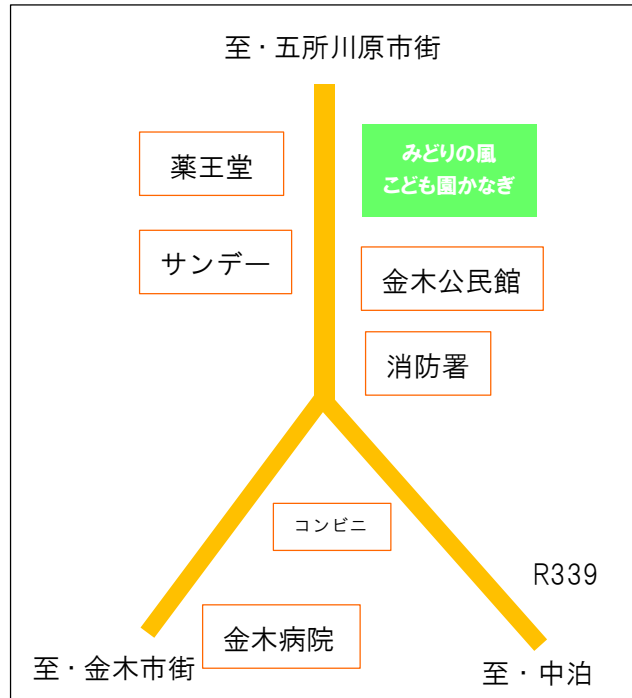

●従事者

子育て親子の支援に関して意欲があり、子育ての知識と経験を有する専任の者（2名以上配置）

●開設日数等

週3日以上、
1日5時間以上

『地域子育て支援拠点事業 実施のご案内』
(厚生労働省少子化対策企画室発行) より

アクセス

みどりの風こども園かなぎのご案内

経営主体 社会福祉法人あおもり愛育会
定員60名
職員19人
開園時間 朝7時～夕7時

主な事業

- 乳児保育（生後8週間～）
- 延長保育（夕6時～）
- 休日保育 ●学童保育 ●障がい児保育
- 乳児等通園支援事業（こども園通園制度）

※姉妹園の“みどりの風こども園ひろた”
が運営しているひろた地域子育て支援
センターは「ピースマイル2」と
いいます。

かなぎ地域
子育て支援センター

P-smile 1

ピースマイル1

4月の利用案内

社会福祉法人 あおもり愛育会