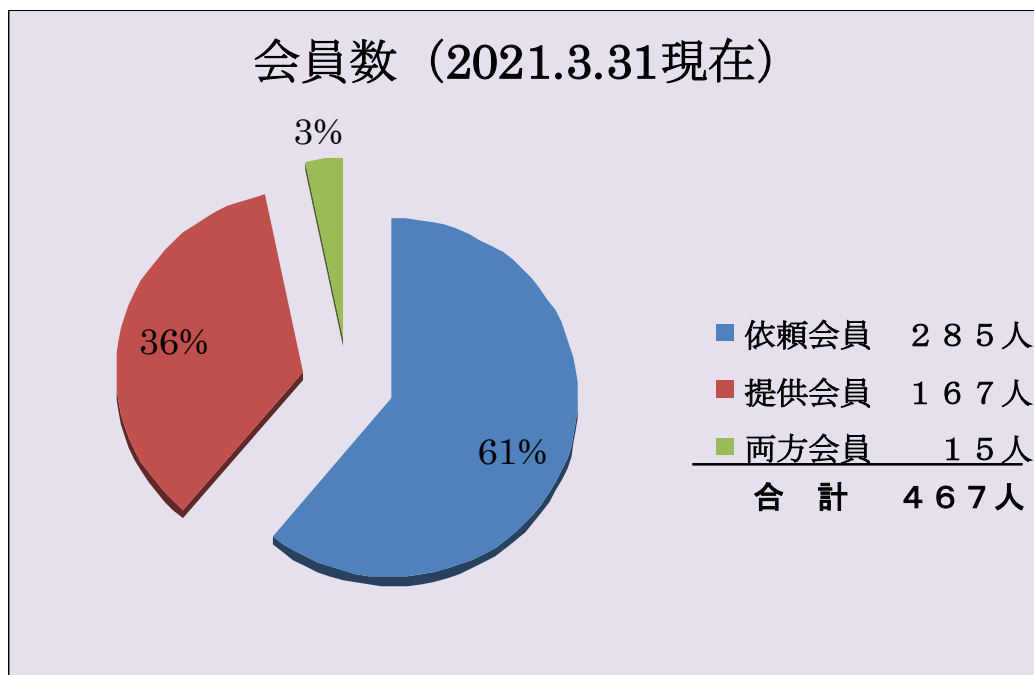

● 会員数及び活動状況

活動状況（令和2年度実績）

1. 保育所・幼稚園の送り迎え	203件
2. 保育所・幼稚園の登園前の預かり及び送り	54件
3. 保育園・幼稚園の迎え及び帰宅後の預かり	0件
4. 保育所・幼稚園の帰宅後の預かり	10件
5. 学童保育の放課後の預かり	0件
6. 学童保育の迎え	545件
7. 学童保育の迎え及び帰宅後の預かり	0件
8. 学童保育からの帰宅後の預かり	140件
9. 子どもの病気時の援助	0件
10. 保育所・学校等休み時の援助	8件
11. 保育所等の施設入所前の援助	1件
12. 保護者の短時間・臨時的就労の場合の援助	0件
13. 保護者等の冠婚葬祭により外出、他の子どもの 学校行事の場合の援助	4件
14. 保護者等の買い物等外出の場合の援助	6件
15. 保護者等の病気や急用等の場合の援助	19件
16. その他	381件
合 計	1,371件