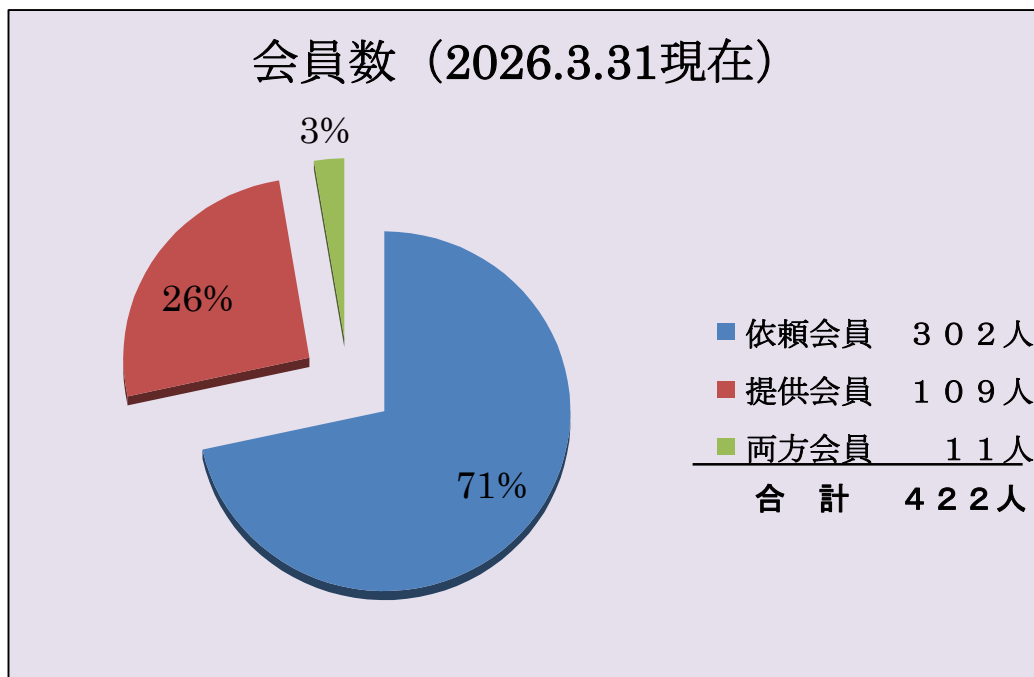

## ●会員数及び活動状況

活動状況（令和7年度実績）

1. 保育所・幼稚園の送り迎え	10件
2. 保育所・幼稚園の登園前の預かり及び送り	0件
3. 保育園・幼稚園の迎え及び帰宅後の預かり	0件
4. 保育所・幼稚園の帰宅後の預かり	0件
5. 学童保育の放課後の預かり	0件
6. 学童保育の迎え	27件
7. 学童保育の迎え及び帰宅後の預かり	2件
8. 学童保育からの帰宅後の預かり	9件
9. 子どもの病気等の援助	1件
10. 保育所・学校等休み時の援助	0件
11. 保育所等の施設入所前の援助	0件
12. 保護者の短時間・臨時的就労の場合の援助	9件
13. 保護者等の求職活動中の援助	1件
14. 保護者等の冠婚葬祭により外出、他の子どもの学校行事の場合の援助	2件
15. 保護者等の買い物等外出の場合の援助	67件
16. 保護者等の病気や急用等の場合の援助	13件
17. その他(習い事への送迎等)	214件
合 計	355件