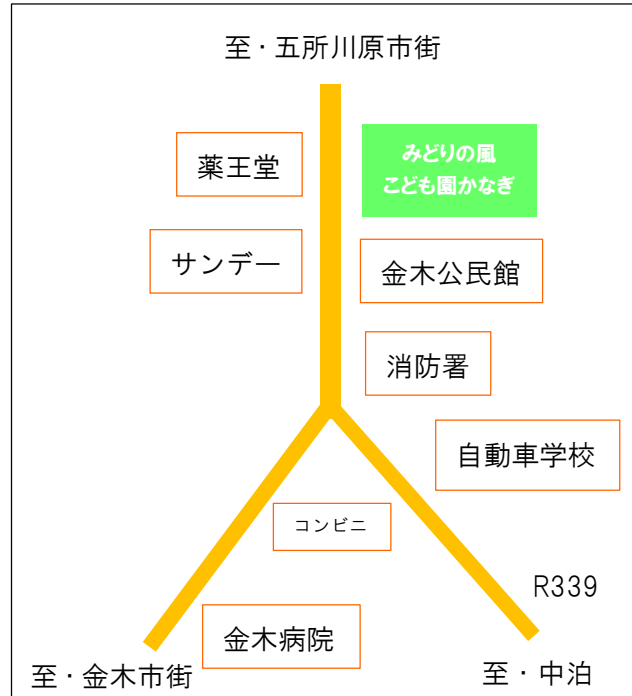

●従事者

子育て親子の支援に関して意欲があり、子育ての知識と経験を有する専任の者（2名以上配置）

●開設日数等

週3日以上、
1日5時間以上

『地域子育て支援拠点事業 実施のご案内』
(厚生労働省少子化対策企画室発行) より

アクセス

みどりの風こども園かなぎのご案内

経営主体 社会福祉法人あおもり愛育会
 定員65名
 職員22人
 開園時間 朝7時～夕7時

主な事業

- 乳児保育（生後8週間～）
- 延長保育（夕6時～）
- 休日保育 ●学童保育 ●障がい児保育

※姉妹園の“みどりの風こども園ひろた”
が運営しているひろた地域子育て支援
センターは「ピースマイル2」と
いいます。

かなぎ地域
子育て支援センター

P-Smile1

ピースマイル1

3月の利用案内

社会福祉法人 あおもり愛育会