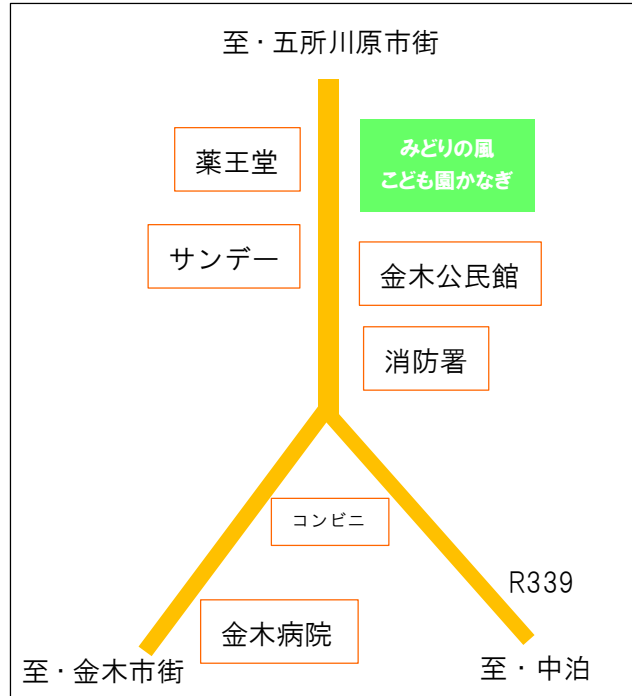

●従事者

子育て親子の支援に関して意欲があり、子育ての知識と経験を有する専任の者（2名以上配置）

●開設日数等

週3日以上、
1日5時間以上

『地域子育て支援拠点事業 実施のご案内』
(厚生労働省少子化対策企画室発行) より

アクセス

みどりの風こども園かなぎのご案内

経営主体 社会福祉法人あおもり愛育会
 定員60名
 職員19人
 開園時間 朝7時～夕7時

主な事業

- 乳児保育（生後8週間～）
- 延長保育（夕6時～）
- 休日保育 ●学童保育 ●障がい児保育
- 乳児等通園支援事業（こども誰でも通園制度）

※姉妹園の“みどりの風こども園ひろた”が運営しているひろた地域子育て支援センターは「ピースマイル2」といいます。

かなぎ地域
子育て支援センター

P-Smile1

ピースマイル1

6月の利用案内

社会福祉法人あおもり愛育会
みどりの風こども園かなぎ
 幼保連携型認定こども園