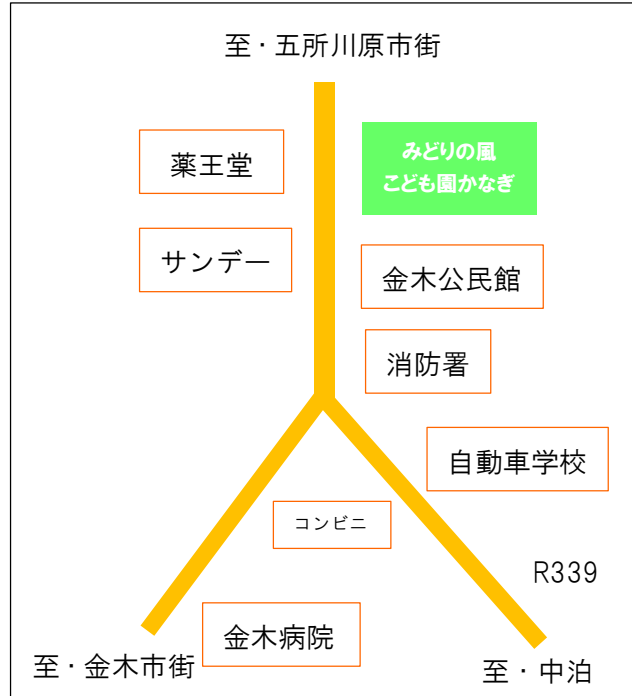

## ●従事者

子育て親子の支援に関して意欲があり、子育ての知識と経験を有する専任の者（2名以上配置）

## ●開設日数等

週3日以上、  
1日5時間以上

『地域子育て支援拠点事業 実施のご案内』  
（厚生労働省少子化対策企画室発行）より

## アクセス