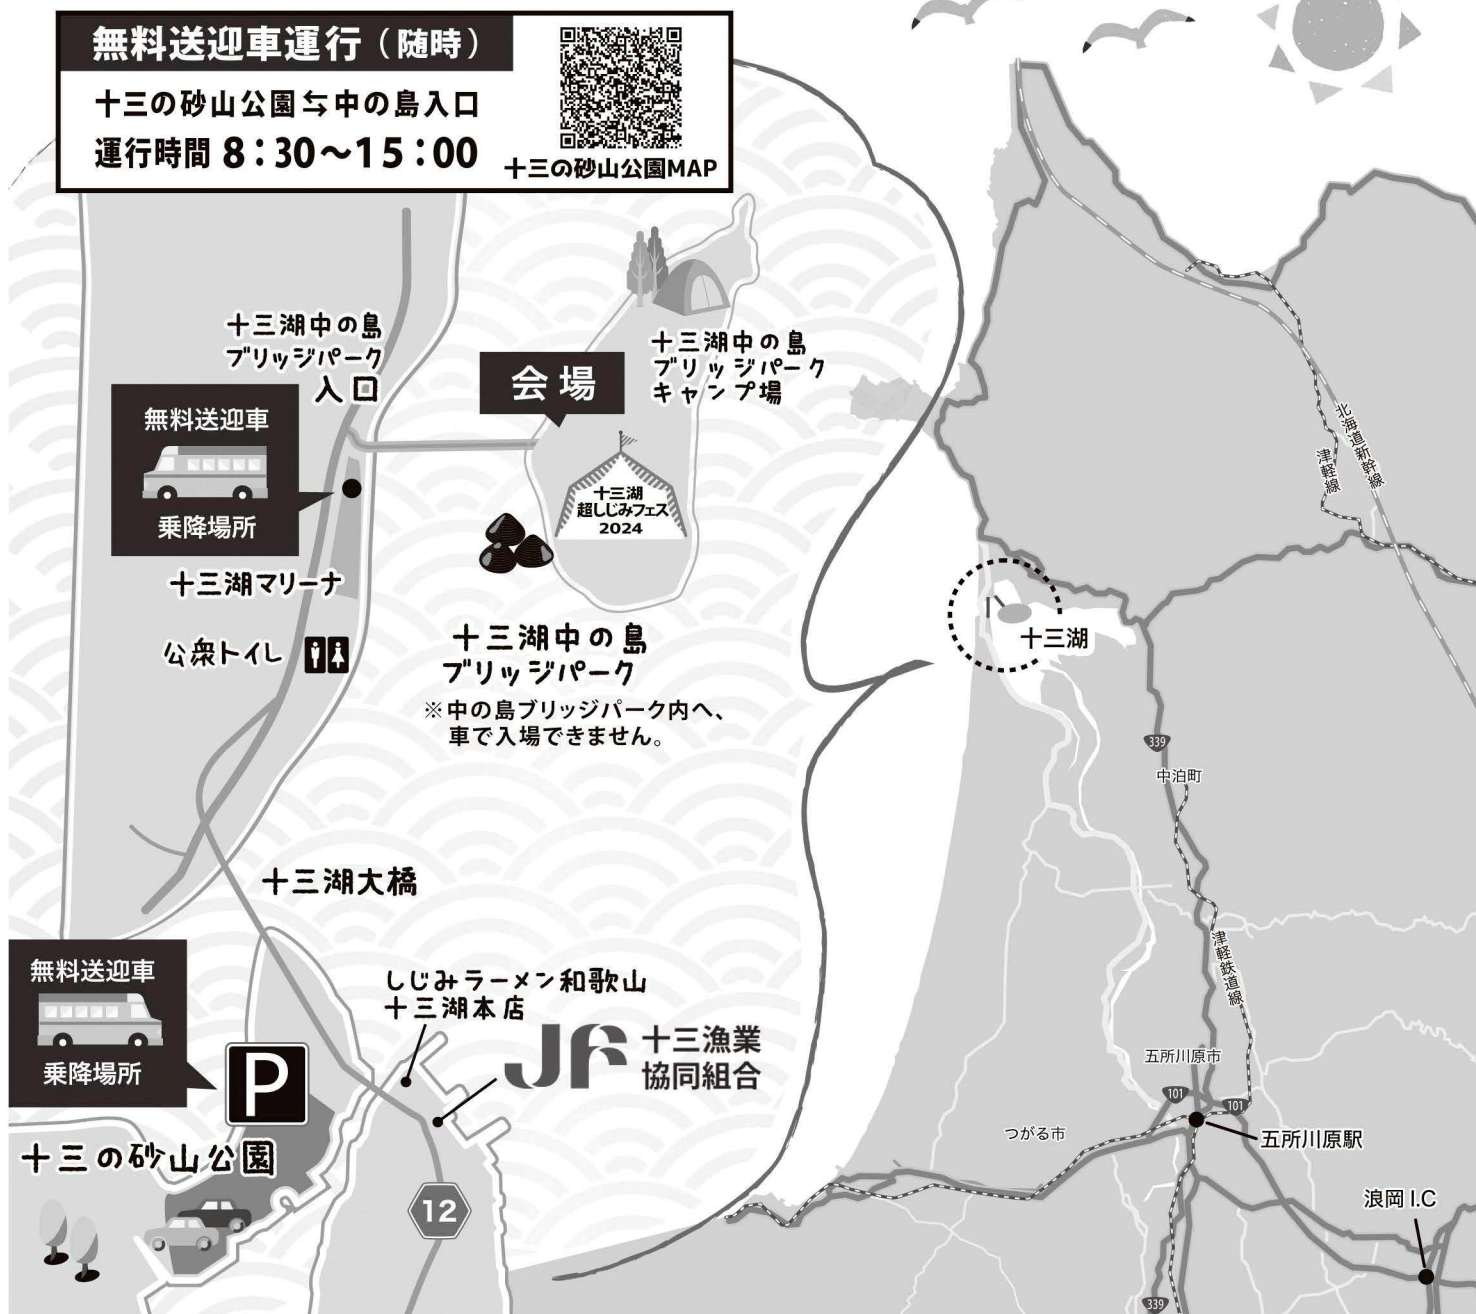

■参加方法と当日の流れ

無料送迎車運行（随時）

十三の砂山公園と中の島入口
運行時間 8:30~15:00

荒天時について

イベント当日、荒天が予想される場合は、

令和6年9月15日（日）へ順延いたします。（チケットの払い戻しはいたしません）

イベント実施の判断

■判断日 9月5日（木）16:00