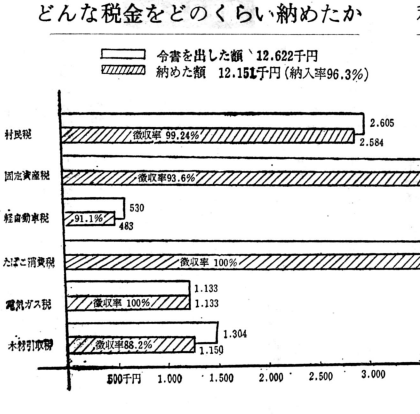

歳出の内訳

Table with 4 columns: 区分, 決算額, 構成比, 区別. Rows include 一般会計, 特別会計, 基金等, etc.

村債の状況

Table with 4 columns: 区分, 昭和43年度末, 昭和44年度現在高. Rows include 一般補助事業債, 一般単独事業債, etc.

昭和四十三年度市町村の決算が、先ほどの議会でも承認されました。予算は行政設計図であり、決算はその完成図であると思います。

昭和四十三年度の農業構造統合中核建設(用地取得)の進捗が、山形県農業構造統合中核建設(用地取得)の進捗が、山形県農業構造統合中核建設(用地取得)の進捗が...

二割自治にも及ばぬ自主財源 村税は財政における自給自足の意味から村税の増減は、村の財政の健全性を示す重要な指標となる。

増えしてきた村債 一人当たり一万四千元 村債というのは村が事業を行うために借入した借入金を指す。

昭和43年度財政白書まとまる 依存財源86・2%しめる 四百七万八千円の黒字決算

Table with 2 columns: 項目, 数値. Rows include 村の人口, 世帯数, 総人口, etc.

九百七十五万八千円と前年度に比べ約三〇〇増の三千九百万円の伸びを見せました。また、歳入の構成は国庫収入が六八・二％増の二千九百七十五万八千円と前年度に比べ約三〇〇増の三千九百万円の伸びを見せました。

一千百万円に なった積立金 村の財政の健全性を示す重要な指標となる。積立金の増加は、村の財政の健全性を示す重要な指標となる。