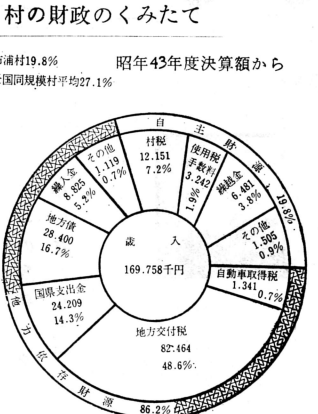

歳出の内訳

Table with 4 columns: 区分, 決算額, 構成比, 区別. Rows include 一般会計, 特別会計, 基金等, etc.

村債の状況

Table with 4 columns: 区分, 昭和43年度末, 昭和44年度現在高. Rows include 一般補助事業債, 一般単独事業債, etc.

昭和四十三年度市町村の決算が、先ほどの議会でも承認されました。予算は行政設計図であり、決算はその完成図であると思います。

昭和四十三年度の農業構造統合中核建設(用地取得)の進捗が、山形県農業構造統合中核建設(用地取得)の進捗が、山形県農業構造統合中核建設(用地取得)の進捗が...

二割自治にも及ばぬ自主財源 村税は財政における自給自足の意味から村税の増減は、村の財政の健全性を示す重要な指標となる。

増えしてきた村債 一人当たり一万四千元 村債というのは村が事業を行うために借入した借入金を指す。

昭和43年度財政白書まとまる 依存財源86・2%しめる 四百七万八千円の黒字決算

Table with 2 columns: 項目, 数値. Rows include 村の人口, 世帯数, 総人口, etc.

九百七十五万八千円と前年度に比べ約三〇〇増の三千九百万円の伸びを見せました。また、歳入の構成は国庫収入が六八・二％増の二千九百七十五万八千円と前年度に比べ約三〇〇増の三千九百万円の伸びを見せました。

一千百万円に なった積立金 村の財政の健全性を示す重要な指標となる。積立金の増加は、村の財政の健全性を示す重要な指標となる。