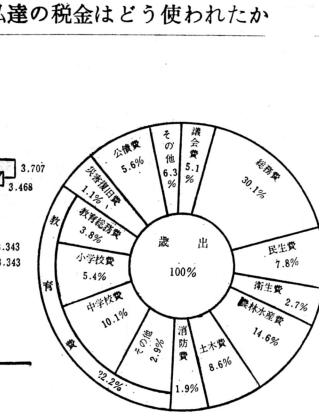

歳出の内訳

Table with 4 columns: 区分, 決算額, 構成比, 区別. Rows include 一般会計, 特別会計, 基金等, etc.

村債の状況

Table with 4 columns: 区分, 昭和43年度末, 昭和44年度現在高. Rows include 一般補助事業債, 一般単独事業債, etc.

昭和四十三年度市町村の決算が、先ほどの議会でも承認されました。予算は行政設計図であり、決算はその完成図であると思います。

昭和四十三年度の農業構造統合中核建設(用地取得)の進捗が、山形県農業構造統合中核建設(用地取得)の進捗が、山形県農業構造統合中核建設(用地取得)の進捗が...

二割自治にも及ばぬ自主財源 村税は財政における自給自足の意味から村税の増減は、村の財政の健全性を示す重要な指標となる。

増えしてきた村債 一人当たり一万四千元 村債というのは村が事業を行うために借入した借入金を指す。

昭和43年度財政白書まとまる 依存財源86・2%しめる 四百七万八千円の黒字決算

Table with 2 columns: 項目, 数値. Rows include 村の人口, 世帯数, 総人口, etc.

九百七十五万八千円と前年度に比べ約三〇〇増の三千九百万円の伸びを見せました。また、歳入の構成は国庫収入が六八・二％増の二千九百七十五万八千円と前年度に比べ約三〇〇増の三千九百万円の伸びを見せました。

一千百万円に なった積立金 村の財政の健全性を示す重要な指標となる。積立金の増加は、村の財政の健全性を示す重要な指標となる。