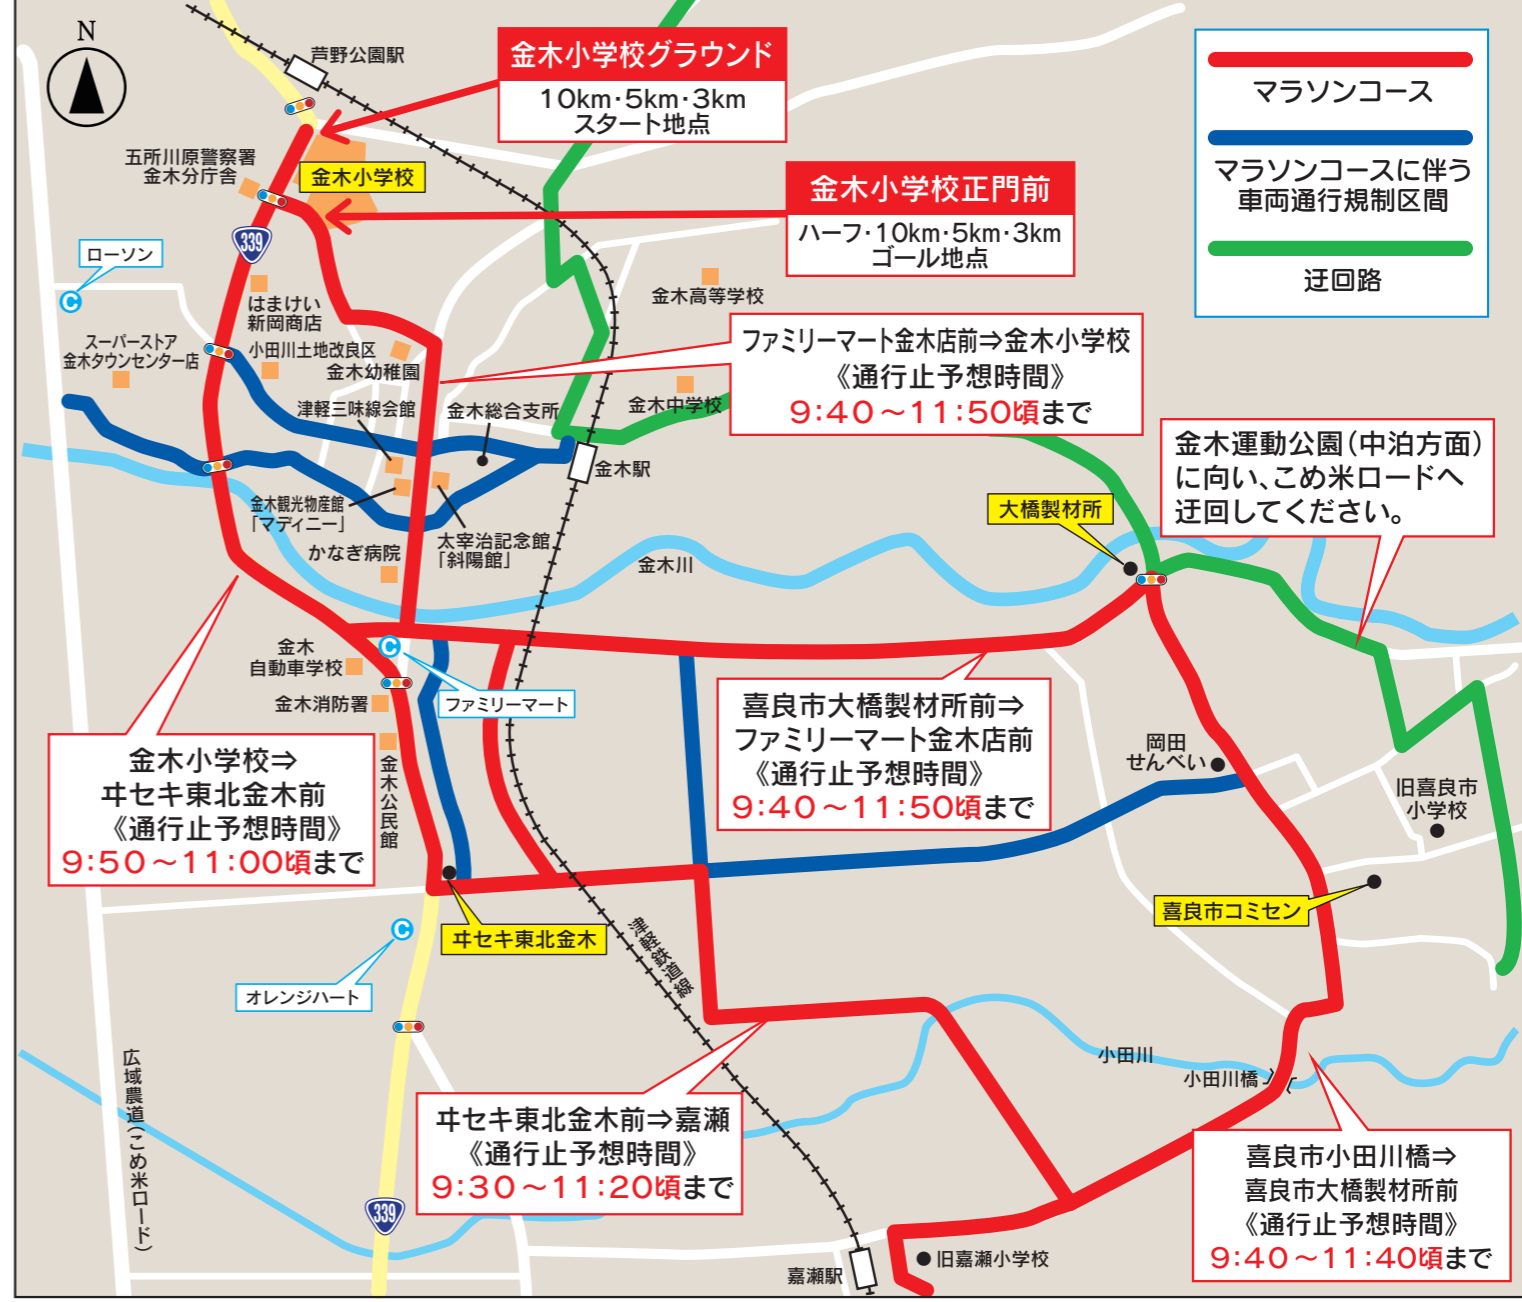

# 五所川原市内周辺図

# 金木町周辺図

## 大会当日はコースとコース周辺道路で交通規制を実施します。みなさまのご協力をお願いいたします。

- コースおよびコースにつながる道路は車両の通行が規制されます。
- ランナーが走行中は、自転車や歩行者のコースの横断が規制されます。
- 周辺道路の渋滞、路線バスの遅延、連休にご注意ください。
- 交通規制については、警察や大会関係者の指示に従ってください。
- 全国からお越しいただく選手の方を激励するため、当日コース沿道にて皆様の応援をお願いします。
- 特別ゲスト／谷川真理選手走行予定コース
  - ①ハーフ(立佞武多の館→新生大橋)
  - ②フリー(立佞武多の館→立佞武多広場)
  - ③3km(金木小学校→斜陽館→金木小学校)

### テロ対策警戒中

各会場またはコース等において、不審物などを発見した場合は警察110番または大会事務局まで至急ご一報ください。

走れメロスマラソン実行委員会事務局(土・日・祝日を除く8:30～17:15)  
 (事務局住所)五所川原市字布屋町41番地1 五所川原市役所 3階 走れメロスマラソン係内  
 (電話番号)080-2847-5334