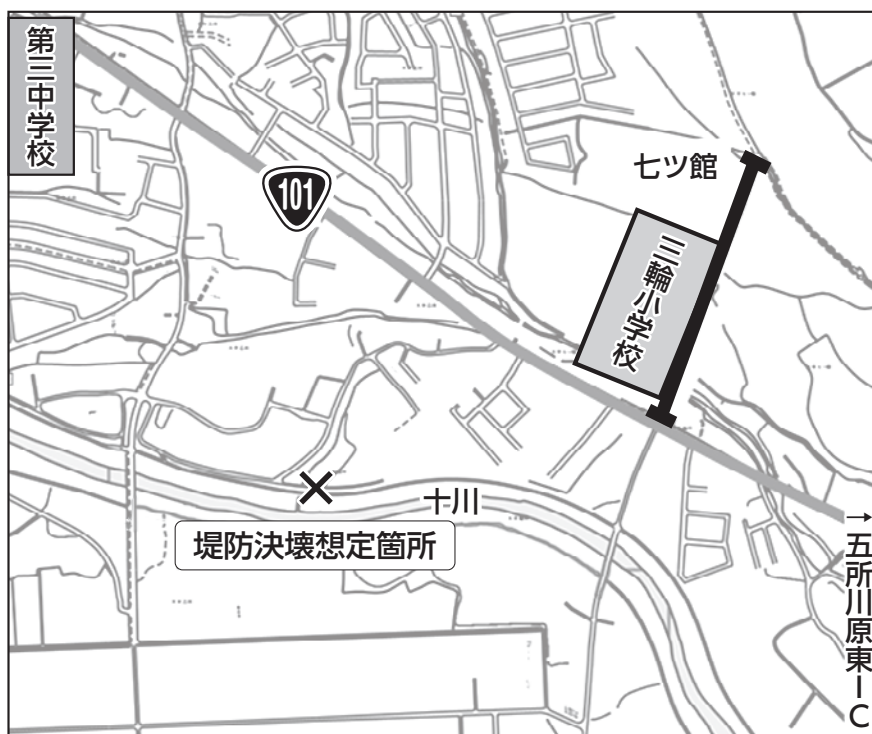

7月13日(日) 総合防災訓練

9:00~12:00
主会場／三輪小学校

つがる総合病院、コミュニティセンター栄、福祉避難所指定施設、岩木川河川敷、相原排水機場でも訓練があります。

近年、全国各地で突発的な豪雨を原因とする様々な災害が発生しており、多くの方が被害を受けています。

災害が発生した際、被害を最小限に抑えるためには、日頃から防災を意識し、対策を考えておくことが重要となります。

市では、いざという時に、みんなで力を合わせて被害を食い止めることができるか検証するため、河川(岩木川・十川)の氾濫を想定した総合防災訓練を実施します。

総合防災訓練の見学は自由です。皆さんも、地域の防災活動の参考とするために見学しませんか。

*見学の際は係員の指示に従ってください。

交通規制について (8:00~12:00)

訓練当日は、以下の区間で交通規制を行います。

交通規制中は原則として訓練車両以外進入できませんが、緊急時の車両等は進入することができますので、係員の指示に従ってください。

◆交通規制実施区間 三輪小学校前(地図の太線)

訓練場所付近の通行について

訓練では、地域住民による避難訓練も行うため、三輪小学校付近を通る国道101号の混雑が予想されます。交通誘導員も配置しますが、通行等には十分ご注意ください。

訓練内容

- ①災害広報訓練
- ②通信訓練
- ③情報収集伝達訓練
- ④災害対策本部設置・運営訓練
- ⑤交通規制訓練
- ⑥避難・避難誘導訓練
- ⑦水防訓練
- ⑧救助・救出訓練
- ⑨救急・救護訓練
- ⑩応急復旧訓練
- ⑪給水・炊き出し訓練
- ⑫避難所開設・運営訓練
- ⑬災害時要援護者の安全確保訓練
- ⑭ボランティアの受け入れ・活動訓練
- ⑮消火訓練
- ⑯被災者支援システム運用訓練
- ⑰展示・体験

*訓練内容を変更した場合、交通規制区域も変更となることがあります

お願いと注意事項

▷訓練では、ヘリコプターや多くの車両が出動します。付近の住民の皆さんは、当日は窓を閉める、洗濯物を屋内に干すなど、ご理解、ご協力をお願いします。

▷訓練当日、避難勧告等の広報訓練のため、市内全域の携帯電話へ「災害・避難情報」をメール配信しますが、訓練ですのでお間違えのないようご注意ください(NTTドコモ、ソフトバンクモバイル、auの「災害・避難情報」対応機種に限り).

▷訓練は、大雨、強風、雷等の悪天候で各種警報等が発表された場合には、中止することがあります。

総務課 内線2116